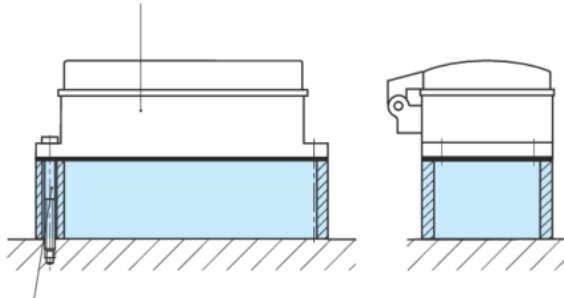

Z7433-

Mat.: PBT 30% GF
max. 120 °C

Z7433-Type

Type	A	B	a1	b1	H
1	81	43	70	32	25
2	93	43	83	32	25
3	114	43	103	32	25
4	140	43	130	32	25
5	81	30	70	17,5	25
6	96	30	86	17,5	25

Z7424 -		Z7425 -		Z7427 -	
Type	Kontakt /Contacts	Type	Kontakt /Contacts	Type	Kontakt /Contacts
1	6	1	6	1	6
2	16	2	10	2	10
3	24	3	16	3	16
		4	24	4	24

Z7424-, Z7425-, Z7427 -