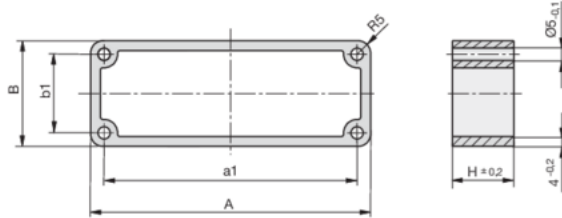

Distanzrahmen

Distance frame

Cadre dedistance

Z7433-

Mat.: PBT 30% GF
max. 120 °C

Z7433-Type

Type	A	B	a1	b1	H
1	81	43	70	32	25
2	93	43	83	32	25
3	114	43	103	32	25
4	140	43	130	32	25
5	81	30	70	17,5	25
6	96	30	86	17,5	25

Z7424 -		Z7425 -		Z7427 -	
Type	Kontakt /Contacts	Type	Kontakt /Contacts	Type	Kontakt /Contacts
1	6	1	6	1	6
2	16	2	10	2	10
3	24	3	16	3	16
		4	24	4	24

Z7424-, Z7425-, Z7427 -

SN3500-4-40