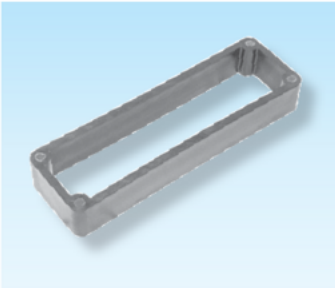

Distanzrahmen

Distance frame

Cadre dedistance

Z7433-

Mat.: PBT 30% GF
max. 120 °C

Z7433-Type

Type	A	B	a1	b1	H
1	81	43	70	32	25
2	93	43	83	32	25
3	114	43	103	32	25
4	140	43	130	32	25
5	81	30	70	17,5	25
6	96	30	86	17,5	25

Z7424 -		Z7425 -		Z7427 -	
Type	Kontakt /Contacts	Type	Kontakt /Contacts	Type	Kontakt /Contacts
1	6	1	6	1	6
2	16	2	10	2	10
3	24	3	16	3	16
		4	24	4	24

Z7424-, Z7425-, Z7427 -

SN3500-4-40