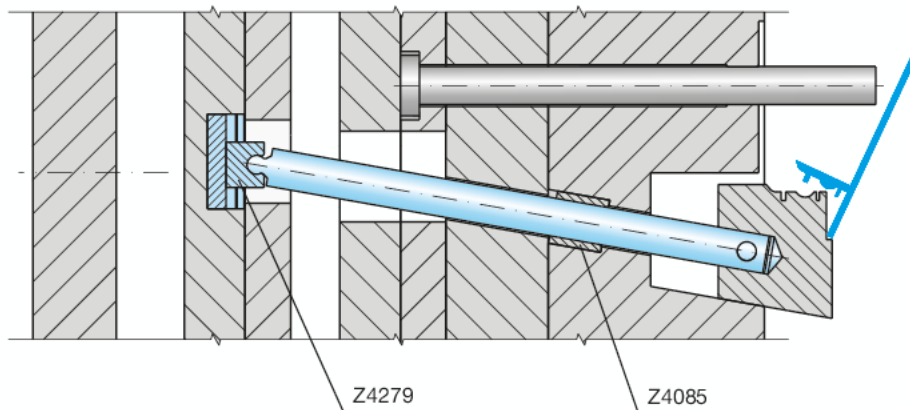

D 3002A 07.2018