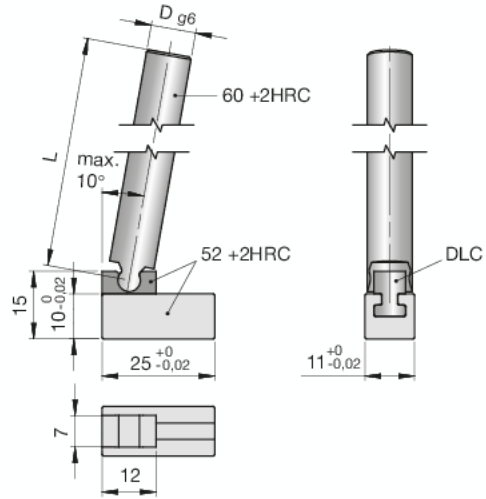

Minischieber

Mini-Slide unit

Mini-Tiroir unité

DLC

Z4279-

Mat.: ST
DLC

Z4279-D-L

D

10

L

400

5

D 3002A 07.2018