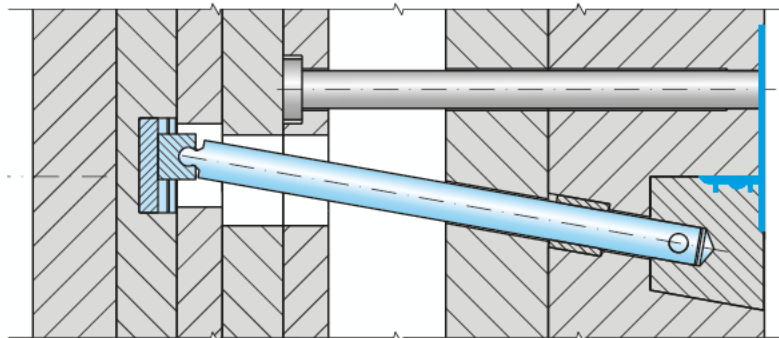

D 3002A 07.2018