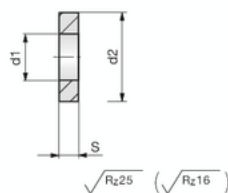

Abstandsrohrchen / Distance sleeves Tubes entretoise

SN1511-

Mat.: ST
58 ±2HRC

SN1511-
D1-L

D1	L	D2
13	29	8,2
	39	8,2
	49	8,2
	59	8,2
	69	8,2
15	29	10,2
	39	10,2
	49	10,2
	59	10,2
	69	10,2

Scheiben / Distance washers / Rondelles

SN1512-

Mat.: ST
58 ±2HRC

SN1512-
d2

d2	d1	S
18	8,2	4
20	10,2	4