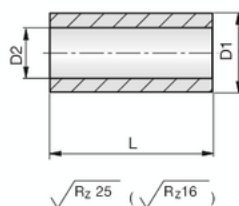

2

Abstandhalter

Spacers

Ensembles entretoise

SN1510-

Mat.: ST
58 ±2HRC

SN1510-D1-L

D1	L1	D3	L	S	M	D1	L1	D3	L	S	M
13	33	18	29	4	M8x50	15	33	20	29	4	M10x60
	43		39		M8x60		43		39		M10x70
	53		49		M8x70		53		49		M10x80
	63		59		M8x80		63		59		M10x90
	73		69		M8x90		73		69		M10x100

Abstandsrohrchen / Distance sleeves Tubes entretoise

SN1511-

Mat.: ST
58 ±2HRC

SN1511-
D1-L

D1	L	D2
13	29	8,2
	39	8,2
	49	8,2
	59	8,2
	69	8,2
15	29	10,2
	39	10,2
	49	10,2
	59	10,2
	69	10,2

Scheiben / Distance washers / Rondelles