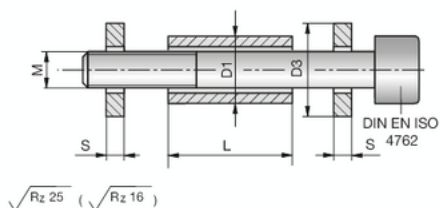

2

Abstandhalter

Spacers

Ensembles entretoise

SN1510-

Mat.: ST
58 ±2HRC

SN1510-D1-L

D1	L1	D3	L	S	M	D1	L1	D3	L	S	M
13	33	18	29	4	M8x50	15	33	20	29	4	M10x60
	43		39		M8x60		43		39		M10x70
	53		49		M8x70		53		49		M10x80
	63		59		M8x80		63		59		M10x90
	73		69		M8x90		73		69		M10x100

Abstandsrohrchen / Distance sleeves Tubes entretoise

SN1511-

Mat.: ST
58 ±2HRC

SN1511-
D1-L

D1	L	D2
13	29	8,2
	39	8,2
	49	8,2
	59	8,2
	69	8,2
15	29	10,2
	39	10,2
	49	10,2
	59	10,2
	69	10,2

Scheiben / Distance washers / Rondelles

SN1512-

Mat.: ST
58 ±2HRC

SN1512-
d2

d2	d1	S
18	8,2	4
20	10,2	4