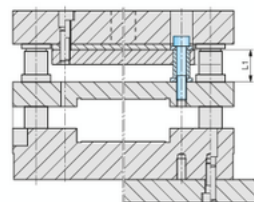

2

Abstandhalter

Spacers

Ensembles entretoise

SN1510-

Mat.: ST
58 ±2HRC

SN1510-D1-L

D1	L1	D3	L	S	M	D1	L1	D3	L	S	M
13	33	18	29	4	M8x50	15	33	20	29	4	M10x60
	43		39		M8x60		43		39		M10x70
	53		49		M8x70		53		49		M10x80
	63		59		M8x80		63		59		M10x90
	73		69		M8x90		73		69		M10x100

Abstandsrohrchen / Distance sleeves Tubes entretoise

SN1511-

Mat.: ST
58 ±2HRC

SN1511-
D1-L

D1	L	D2
13	29	8,2
	39	8,2
	49	8,2
	59	8,2
	69	8,2
15	29	10,2
	39	10,2
	49	10,2
	59	10,2
	69	10,2

Scheiben / Distance washers / Rondelles