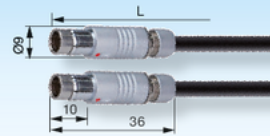

**Z7670-**

Farbe: schwarz  
Color: black  
Couleur: noir

Z7670-L

L  
250

Öffner-Kabel für / NO lead for / Câble ouvert pour  
Z7624 / Z7660 / Z7662

**Z7672-**

Farbe: schwarz  
Color: black  
Couleur: noir

Z7672-L

L  
250

Anschlusskabel für / Connecting lead for / Câble de raccordement pour  
Z7675

**Z7678-**

max. 200 °C

Z7678-L

L  
250  
500

L  
750

Blindstecker für / Dummy connector for / Fiche isolante pour  
Z7676 / Z7677