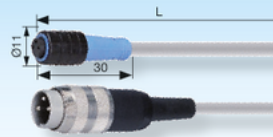

Adapterkabel für / Adapter lead for / Câble avec prises pour  
Z7616 / Z7617 / Z7660 / Z7662

**Z7668-**

Mat.: PUR, ölbeständig  
oil resistant  
résistant à l'huile

Z7668-L

L  
250

Schließer-Kabel für / NC lead for / Câble fermé pour  
Z7624 / Z7660 / Z7662

**Z7670-**

Farbe: schwarz  
Color: black  
Couleur: noir

Z7670-L

L  
250

Öffner-Kabel für / NO lead for / Câble ouvert pour  
Z7624 / Z7660 / Z7662

**Z7672-**

Farbe: schwarz  
Color: black  
Couleur: noir

Z7672-L

L  
250

Anschlusskabel für / Connecting lead for / Câble de raccordement pour  
Z7675

**Z7678-**

max. 200 °C

Z7678-L

L  
250  
500

L  
750

Blindstecker für / Dummy connector for / Fiche isolante pour  
Z7676 / Z7677