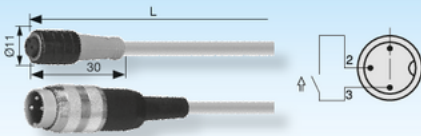

**Z7670-**

Farbe: schwarz  
Color: black  
Couleur: noir

Z7670-L

L  
250

Öffner-Kabel für / NO lead for / Câble ouvert pour  
Z7624 / Z7660 / Z7662

**Z7672-**

Farbe: schwarz  
Color: black  
Couleur: noir

Z7672-L

L  
250

Anschlusskabel für / Connecting lead for / Câble de raccordement pour  
Z7675

**Z7678-**

max. 200 °C

Z7678-L

L  
250  
500

L  
750

Blindstecker für / Dummy connector for / Fiche isolante pour  
Z7676 / Z7677