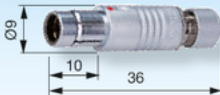

L  
250

Anschlusskabel für / Connecting lead for / Câble de raccordement pour  
Z7675

**Z7678-**

max. 200 °C

Z7678-L

L  
250  
500

L  
750

Blindstecker für / Dummy connector for / Fiche isolante pour  
Z7676 / Z7677