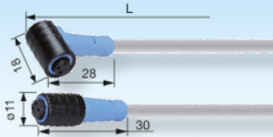

Adapterkabel für / Adapter lead for / Câble avec prises pour  
Z7616 / Z7617 / Z7660 / Z7662

**Z7668-**

Mat.: PUR, ölbeständig  
oil resistant  
résistant à l'huile

Z7668-L

L  
250

Schließer-Kabel für / NC lead for / Câble fermé pour  
Z7624 / Z7660 / Z7662

**Z7670-**

Farbe: schwarz  
Color: black  
Couleur: noir

Z7670-L

L  
250

Öffner-Kabel für / NO lead for / Câble ouvert pour  
Z7624 / Z7660 / Z7662

**Z7672-**

Farbe: schwarz  
Color: black  
Couleur: noir

Z7672-L

L  
250

Anschlusskabel für / Connecting lead for / Câble de raccordement pour  
Z7675

**Z7678-**

max. 200 °C

Z7678-L

L  
250  
500

L  
750

Blindstecker für / Dummy connector for / Fiche isolante pour  
Z7676 / Z7677