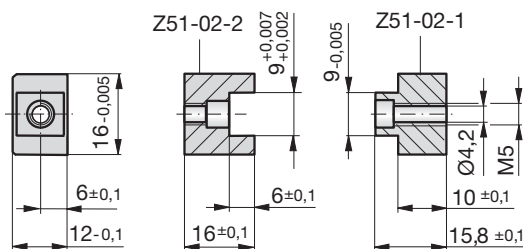

Zentriereinheiten

Centring elements

Unités de centrage

Z51-02

Mat.: 1.2344
52 - 54HRC
DLC

Ersatz für **Z50**
Replacement for **Z50**
Remplacement de **Z50**

Z51-02

Z51-05

Mat.: 1.2344
52 - 54HRC
DLC

Ersatz für **Z50**
Replacement for **Z50**
Remplacement de **Z50**

Z51-05

Z51-0

Mat.: 1.2344
52 - 54HRC
DLC

Ersatz für **Z50**
Replacement for **Z50**
Remplacement de **Z50**

Z51-0