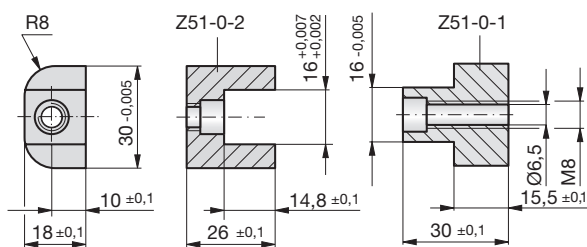

Zentriereinheiten

Centring elements

Unités de centrage

Z51-02

Mat.: 1.2344
52 - 54HRC
DLC

Ersatz für **Z50**
Replacement for **Z50**
Remplacement de **Z50**

Z51-02

Z51-05

Mat.: 1.2344
52 - 54HRC
DLC

Ersatz für **Z50**
Replacement for **Z50**
Remplacement de **Z50**

Z51-05

Z51-0

Mat.: 1.2344
52 - 54HRC
DLC

Ersatz für **Z50**
Replacement for **Z50**
Remplacement de **Z50**

Z51-0