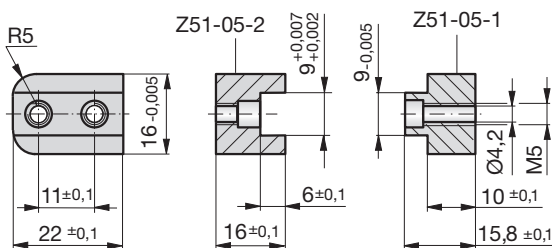

Zentriereinheiten

Centring elements

Unités de centrage

Z51-02

Mat.: 1.2344
52 - 54HRC
DLC

Ersatz für **Z50**
Replacement for **Z50**
Remplacement de **Z50**

Z51-02

Z51-05

Mat.: 1.2344
52 - 54HRC
DLC

Ersatz für **Z50**
Replacement for **Z50**
Remplacement de **Z50**

Z51-05

Z51-0

Mat.: 1.2344
52 - 54HRC
DLC

Ersatz für **Z50**
Replacement for **Z50**
Remplacement de **Z50**

Z51-0