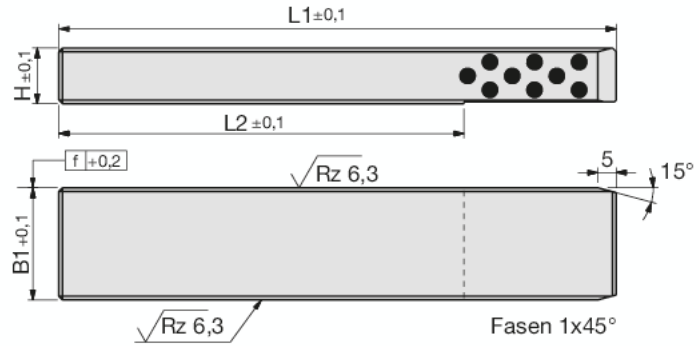

1

Flachführungsleisten

Flat guide strips

Barres de guidage plate

Z45-

Mat.: 1.2767  
~52+2HRC

Z45-B1

B1	H	L1	L2
30,2	15	150	109
40,2	15	150	109
50,2	22	160	119