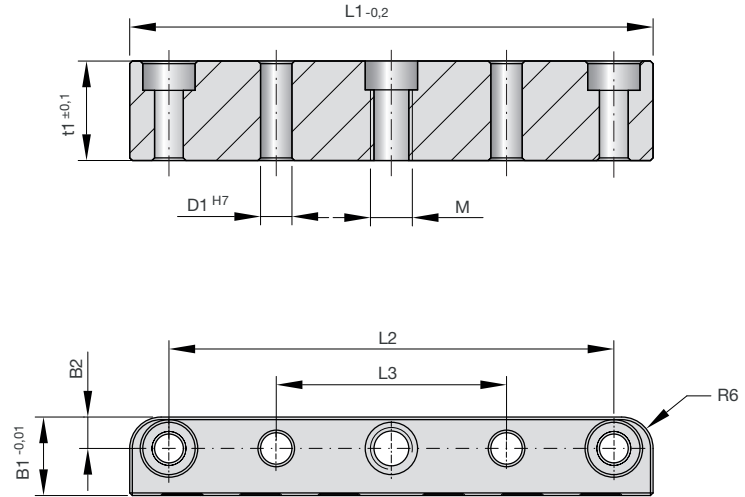

### Guide strips

### Barres de guidage

DLC 

Z42030-

Mat.: 1.2842  
58+2HRC  
DLC

Z42030-B1-t1-L1

| B1 | t1 | L1  | B2 | L2 | L3 | D1 | M |
|----|----|-----|----|----|----|----|---|
| 15 | 7  | 50  | 6  | 35 | 17 | 5  | 6 |
| 15 | 7  | 65  | 6  | 50 | 25 | 6  | 6 |
| 15 | 7  | 80  | 6  | 65 | 32 | 6  | 6 |
| 15 | 11 | 50  | 6  | 35 | 17 | 5  | 8 |
| 15 | 11 | 65  | 6  | 50 | 25 | 6  | 8 |
| 15 | 11 | 80  | 6  | 65 | 32 | 6  | 8 |
| 15 | 15 | 65  | 6  | 50 | 25 | 6  | 8 |
| 15 | 15 | 80  | 6  | 65 | 32 | 6  | 8 |
| 15 | 15 | 100 | 6  | 85 | 44 | 6  | 8 |
| 15 | 19 | 80  | 6  | 65 | 32 | 6  | 8 |
| 15 | 19 | 100 | 6  | 85 | 44 | 6  | 8 |