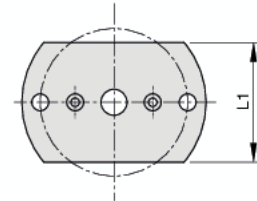

**Distanzplatten**  
VW-Norm 39V 1168

**Spacer plates**  
VW-norm 39V 1168

**Plaques d'écartement**  
Norme de VW 39V 1168

Type 2

Type 1

Type 3

SN43-DP-

Mat.: ST

SN43-DP-Type-D1

Type	D1	L1	L2
1	100	-	-
	120	-	-
2	100	-	29
	120	-	39
3	100	58	-
	120	78	-