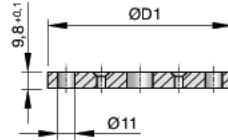

**Distanzplatten**  
VW-Norm 39V 1168

**Spacer plates**  
VW-norm 39V 1168

**Plaques d'écartement**  
Norme de VW 39V 1168

Type 2

Type 1

Type 3

SN43-DP-

Mat.: ST

SN43-DP-Type-D1

Type	D1	L1	L2
1	100	-	-
	120	-	-
2	100	-	29
	120	-	39
3	100	58	-
	120	78	-