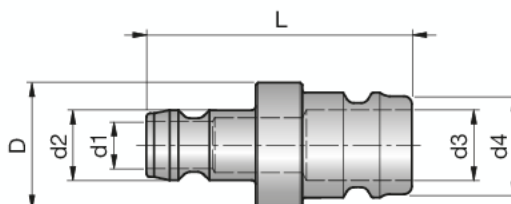

Nippel mit Standard-Schlauchtülle

Nipples with standard hose nozzle

Mamelon avec buse standard

Z7715-

Mat.: Ms

Type	D	d1	L	L1	L2	d2	d3
1	9	12	39,5	22,5	14	6	10,5
2	13,5	16	42	25	14	9	14,5

Z7715-Type

7

Adaptornippel

Adapting plugs

Nipples d'adaptateur

Z7716-

Mat.: Ms vernickelt/
nickel plated

Type	d1	d2	d3	d4	L	D
1	6	9	6	9	34	12
2	6	9	9	13,5	34	16
3	9	13,5	9	13,5	34	16

Z7716-Type