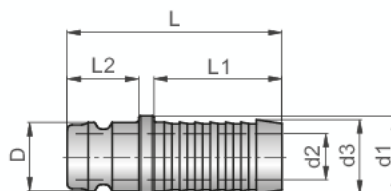

Nippel mit Standard-Schlauchtülle

Nipples with standard hose nozzle

Mamelon avec buse standard

Z7715-

Mat.: Ms

Type	D	d1	L	L1	L2	d2	d3
1	9	12	39,5	22,5	14	6	10,5
2	13,5	16	42	25	14	9	14,5

Z7715-Type

7

Adaptornippel

Adapting plugs

Nipples d'adaptateur

Z7716-

Mat.: Ms vernickelt/
nickel plated

Type	d1	d2	d3	d4	L	D
1	6	9	6	9	34	12
2	6	9	9	13,5	34	16
3	9	13,5	9	13,5	34	16

Z7716-Type