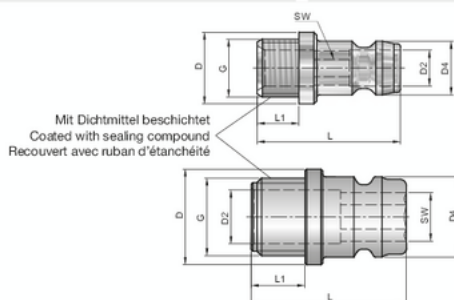

Anschlussnippel

Z7713-

Mat.: Ms

Z7713-Type

Connector plugs

Nipples

Type	G	D2	D4	L	L1	D	SW
1	M10 x 1	6	9,0	24	9	12	5
2	G 1/8 A	6	9,0	24	7	12	5
3	G 1/4 A	9	13,5	26	9	16	7
4	M14 x 1,5	9	13,5	26	9	16	7
5	M14 x 1,5	6	9,0	27	9	15	5

Anschlussnippel

Z7714-

Mat.: Ms

Z7714-Type

Connector plugs

Nipples

Type	D	L	L1	D2	D4	SW
1	10	150	14	6	9,0	5
2	10	300	14	6	9,0	5
4	14	150	14	9	13,5	7
5	14	300	14	9	13,5	7