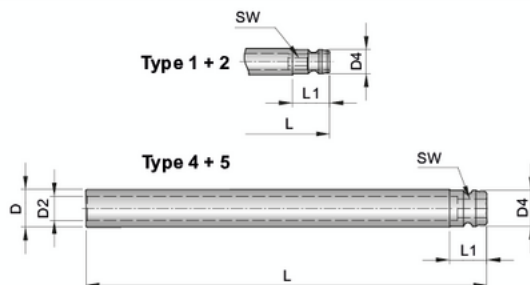

Anschlussnippel

Z7713-

Mat.: Ms

Z7713-Type

Connector plugs

Nipples

Type	G	D2	D4	L	L1	D	SW
1	M10 x 1	6	9,0	24	9	12	5
2	G 1/8 A	6	9,0	24	7	12	5
3	G 1/4 A	9	13,5	26	9	16	7
4	M14 x 1,5	9	13,5	26	9	16	7
5	M14 x 1,5	6	9,0	27	9	15	5

Anschlussnippel

Z7714-

Mat.: Ms

Z7714-Type

Connector plugs

Nipples

Type	D	L	L1	D2	D4	SW
1	10	150	14	6	9,0	5
2	10	300	14	6	9,0	5
4	14	150	14	9	13,5	7
5	14	300	14	9	13,5	7