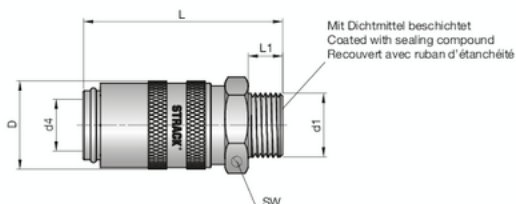

Schnellkupplungen mit Aussengewinde

Quick release couplings thread socket

Raccords rapides avec filetage extérieur

Z7709-

Mat.: Ms

Z7709-Type

Type	d1	d4	SW	L	L1	D
5	G 1/4 A	9	17	48	9	18
10	G 3/8 A	9	17	48	9	18
15	G 1/4 A	13,5	22	52	9	23
20	G 3/8 A	13,5	22	52	9	23
25	G 1/2 A	13,5	22	52	10	23

Umlenkkupplungen

Diverting sockets

Douilles de dérivation

Z7710-

Mat.: Ms

Z7710-Type-L1

Type	L1	D	d4	L	d1	d3
5	125	18	9	44	8	20
5	250	18	9	44	8	20
5	500	18	9	44	8	20
15	125	23	13,5	51	10	23
15	250	23	13,5	51	10	23
15	500	23	13,5	51	10	23