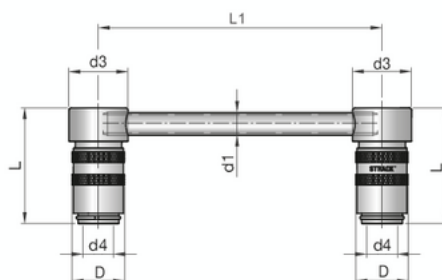

Schnellkupplungen mit Aussengewinde

Quick release couplings thread socket

Raccords rapides avec filetage extérieur

Z7709-

Mat.: Ms

Z7709-Type

Type	d1	d4	SW	L	L1	D
5	G 1/4 A	9	17	48	9	18
10	G 3/8 A	9	17	48	9	18
15	G 1/4 A	13,5	22	52	9	23
20	G 3/8 A	13,5	22	52	9	23
25	G 1/2 A	13,5	22	52	10	23

Umlenkkupplungen

Diverting sockets

Douilles de dérivation

Z7710-

Mat.: Ms

Z7710-Type-L1

Type	L1	D	d4	L	d1	d3
5	125	18	9	44	8	20
5	250	18	9	44	8	20
5	500	18	9	44	8	20
15	125	23	13,5	51	10	23
15	250	23	13,5	51	10	23
15	500	23	13,5	51	10	23