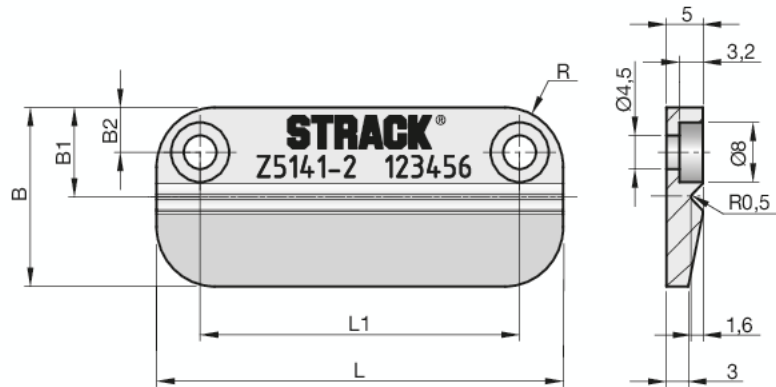

Einrastplatten

Snap-in plates

Plaquettes de retenue

Z5141-

Mat.: ST

 Z5141-Type

5

Type	B	B1	B2	L	L1	R
0	16	8	8	38	28	6
1	20	10	10	53	43	8
2	24	12	6	56	44	11