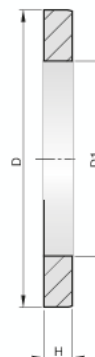

## Zentrierflansche

## Locating rings

## Bagues de centrage

**W85**

Mat.: ST

W85-D-H

D	H	D1	D	H	D1
125	12	82	175	14	120
125	18	82	175	22	120
125	20	82	200	14	120
160	14	120	200	22	120
160	20	120	250	14	120
160	22	120	250	22	120

**W86**

Mat.: ST

W86-D-H

D	H	D1	D2	D	H	D1	D2
125	12	82	104	175	14	120	144
125	18	82	104	175	22	120	144
125	20	82	104	200	14	120	144
160	14	120	144	200	22	120	144
160	20	120	144	250	14	120	144
160	22	120	144	250	22	120	144