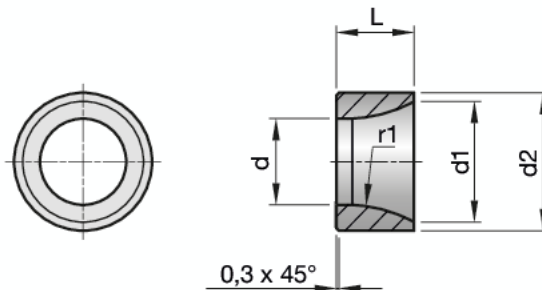

Aufnahmhülse für Posaunenhalstempel

Retaining bush for punch with trombone collar

Douille de retenue pour poinçon avec collerette de trombone

SN1805-

Mat.: ST

SN1805-d

d	L	d1	d2	r1	L2
3	4	4,5	6	6,5	7
4	4	5,5	7	8	8
5	7	7	9	10	11
5,5	7	8	10	10	11
6	7	9	11	10	11
6,5	7	10	12	12	11
7	7	10	12	12	11
7,5	7	11	13	12	11
8	8	11	13	12	12
8,5	8	13	15	15	12
9	8	13	15	15	12
9,5	8	14	16	15	12
10	9	14	16	15	13
11	9	15	17	15	13
12	9	16	18	15	13
13	9	17	19	15	13
14	9	18	20	15	13
15	9	19	21	15	13
16	9	20	22	15	13
17	9	21	23	15	13
18	9	22	24	15	13
19	9	23	25	15	13
20	10	25	27	15	13