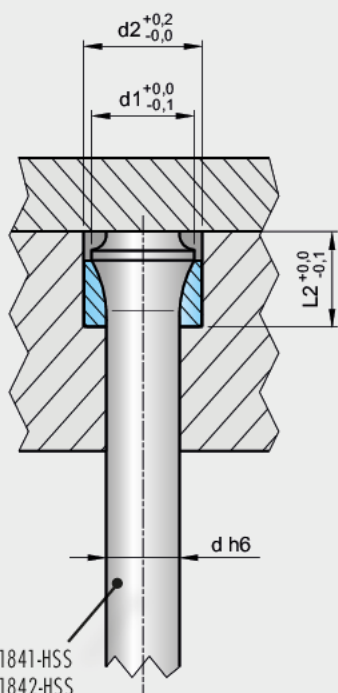

Aufnahmhülse für Posaunenhalstempel

Retaining bush for punch with trombone collar

Douille de retenue pour poinçon avec collerette de trombone

SN1805-

Mat.: ST

SN1805-d

d	L	d1	d2	r1	L2
3	4	4,5	6	6,5	7
4	4	5,5	7	8	8
5	7	7	9	10	11
5,5	7	8	10	10	11
6	7	9	11	10	11
6,5	7	10	12	12	11
7	7	10	12	12	11
7,5	7	11	13	12	11
8	8	11	13	12	12
8,5	8	13	15	15	12
9	8	13	15	15	12
9,5	8	14	16	15	12
10	9	14	16	15	13
11	9	15	17	15	13
12	9	16	18	15	13
13	9	17	19	15	13
14	9	18	20	15	13
15	9	19	21	15	13
16	9	20	22	15	13
17	9	21	23	15	13
18	9	22	24	15	13
19	9	23	25	15	13
20	10	25	27	15	13

SN1841-HSS
SN1842-HSS
SN1843-HSS