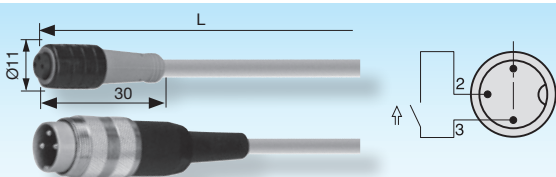

**Adapterkabel für / Adapter lead for / Câble avec prises pour
Z7616 / Z7617 / Z7660 / Z7662**

Z7668-

Mat.: PUR, ölbeständig
oil resistant
résistant à l'huile

L
250

**Schließer-Kabel für / NC lead for / Câble fermé pour
Z7624 / Z7660 / Z7662**

Z7670-

Farbe: schwarz
Color: black
Couleur: noir

L
250

**Öffner-Kabel für / NO lead for / Câble ouvert pour
Z7624 / Z7660 / Z7662**

Z7672-

Farbe: schwarz
Color: black
Couleur: noir

L
250

**Anschlusskabel für / Connecting lead for / Câble de raccordement pour
Z7675**

Z7678-

max. 200 °C

L
250
500

L
750

**Blindstecker für / Dummy connector for / Fiche isolante pour
Z7676 / Z7677**

Z7679

max. 200 °C