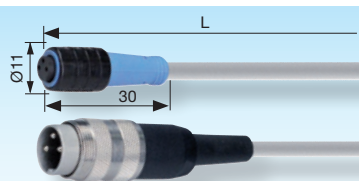

**Adapterkabel für / Adapter lead for / Câble avec prises pour
Z7616 / Z7617 / Z7660 / Z7662**

Z7668-

Mat.: PUR, ölbeständig
oil resistant
résistant à l'huile

L
250

**Schließer-Kabel für / NC lead for / Câble fermé pour
Z7624 / Z7660 / Z7662**

Z7670-

Farbe: schwarz
Color: black
Couleur: noir

L
250

**Öffner-Kabel für / NO lead for / Câble ouvert pour
Z7624 / Z7660 / Z7662**

Z7672-

Farbe: schwarz
Color: black
Couleur: noir

L
250

**Anschlusskabel für / Connecting lead for / Câble de raccordement pour
Z7675**

Z7678-

max. 200 °C

L
250
500

L
750

**Blindstecker für / Dummy connector for / Fiche isolante pour
Z7676 / Z7677**

Z7679

max. 200 °C