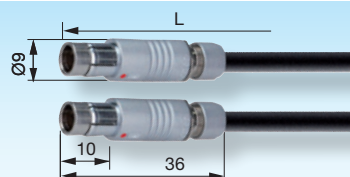

**Adapterkabel für / Adapter lead for / Câble avec prises pour
Z7616 / Z7617 / Z7660 / Z7662**

Z7668-

Mat.: PUR, ölbeständig
oil resistant
résistant à l'huile

L
250

**Schließer-Kabel für / NC lead for / Câble fermé pour
Z7624 / Z7660 / Z7662**

Z7670-

Farbe: schwarz
Color: black
Couleur: noir

L
250

**Öffner-Kabel für / NO lead for / Câble ouvert pour
Z7624 / Z7660 / Z7662**

Z7672-

Farbe: schwarz
Color: black
Couleur: noir

L
250

**Anschlusskabel für / Connecting lead for / Câble de raccordement pour
Z7675**

Z7678-

max. 200 °C

L
250
500

L
750

**Blindstecker für / Dummy connector for / Fiche isolante pour
Z7676 / Z7677**

Z7679

max. 200 °C