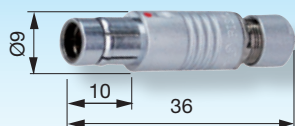

Z7678-

max. 200 °C

L
250
500

L
750

**Blindstecker für / Dummy connector for / Fiche isolante pour
Z7676 / Z7677**

Z7679

max. 200 °C