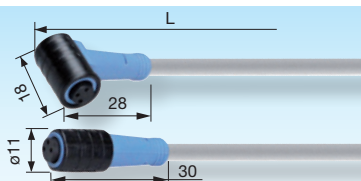

**Adapterkabel für / Adapter lead for / Câble avec prises pour
Z7616 / Z7617 / Z7660 / Z7662**

Z7668-

Mat.: PUR, ölbeständig
oil resistant
résistant à l'huile

L
250

**Schließer-Kabel für / NC lead for / Câble fermé pour
Z7624 / Z7660 / Z7662**

Z7670-

Farbe: schwarz
Color: black
Couleur: noir

L
250

**Öffner-Kabel für / NO lead for / Câble ouvert pour
Z7624 / Z7660 / Z7662**

Z7672-

Farbe: schwarz
Color: black
Couleur: noir

L
250

**Anschlusskabel für / Connecting lead for / Câble de raccordement pour
Z7675**

Z7678-

max. 200 °C

L
250
500

L
750

**Blindstecker für / Dummy connector for / Fiche isolante pour
Z7676 / Z7677**

Z7679

max. 200 °C