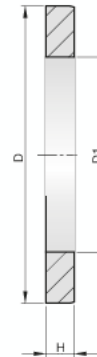

## Zentrierflansche

## Locating rings

## Bagues de centrage

**W85**

Mat.: ST

 W85-D-H

D	H	D1	D	H	D1
125	12	82	175	14	120
125	18	82	175	22	120
125	20	82	200	14	120
160	14	120	200	22	120
160	20	120	250	14	120
160	22	120	250	22	120

**W86**

Mat.: ST

 W86-D-H

D	H	D1	D2	D	H	D1	D2
125	12	82	104	175	14	120	144
125	18	82	104	175	22	120	144
125	20	82	104	200	14	120	144
160	14	120	144	200	22	120	144
160	20	120	144	250	14	120	144
160	22	120	144	250	22	120	144