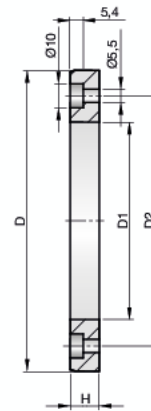

## Locating rings

## Bagues de centrage

**W85**

Mat.: ST

 W85-D-H

D	H	D1	D	H	D1
125	12	82	175	14	120
125	18	82	175	22	120
125	20	82	200	14	120
160	14	120	200	22	120
160	20	120	250	14	120
160	22	120	250	22	120

**W86**

Mat.: ST

 W86-D-H

D	H	D1	D2	D	H	D1	D2
125	12	82	104	175	14	120	144
125	18	82	104	175	22	120	144
125	20	82	104	200	14	120	144
160	14	120	144	200	22	120	144
160	20	120	144	250	14	120	144
160	22	120	144	250	22	120	144