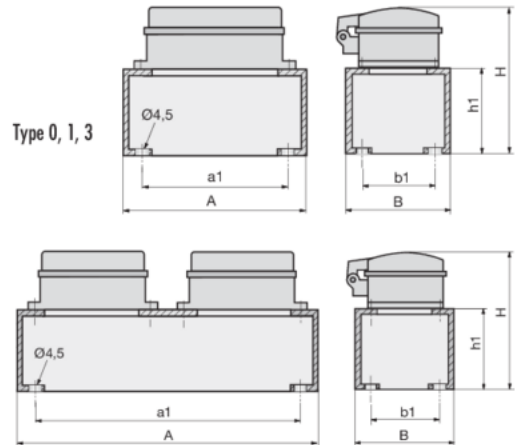

## Anschlussboxen

## Connection boxes

## Boîtiers de raccordement

**Z 7429-**

16 A

Z 7429-Type

Type	Kontakt/Contacts	A	B	a1	b1	H	h1
0	1 x 10	95	72	70	56	95	52
1	1 x 16	128	72	103	56	95	52
3	1 x 24	155	72	130	56	95	52
2	2 x 16	280	72	250	56	95	52
4	2 x 24	322	73	302	56	95	52