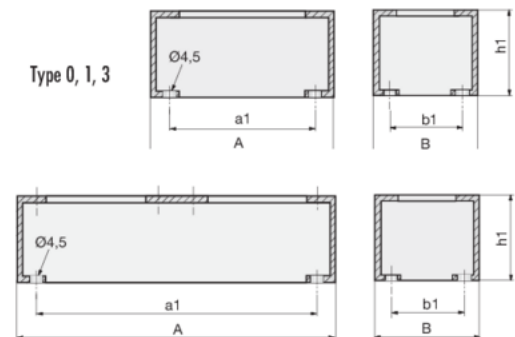

## Boîtiers de raccordement

**Z 7429-**

16 A

Z 7429-Type

Type	Kontakt/Contacts	A	B	a1	b1	H	h1
0	1 x 10	95	72	70	56	95	52
1	1 x 16	128	72	103	56	95	52
3	1 x 24	155	72	130	56	95	52
2	2 x 16	280	72	250	56	95	52
4	2 x 24	322	73	302	56	95	52

ohne Einsatz  
without inserts  
sans inserts

**Z 7429L-**

Z 7429L-Type

Type	A	B	a1	b1	h1
0	95	72	70	56	52
1	128	72	103	56	52
3	155	72	130	56	52
2	280	72	250	56	52
4	322	73	302	56	52