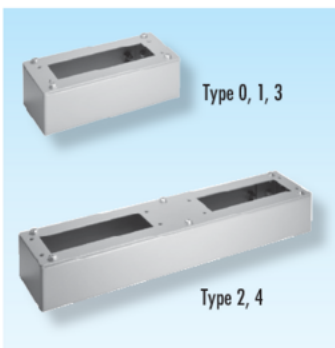

## Boîtiers de raccordement

**Z 7429-**

16 A

Z 7429-Type

Type	Kontakt/Contacts	A	B	a1	b1	H	h1
0	1 x 10	95	72	70	56	95	52
1	1 x 16	128	72	103	56	95	52
3	1 x 24	155	72	130	56	95	52
2	2 x 16	280	72	250	56	95	52
4	2 x 24	322	73	302	56	95	52

ohne Einsatz  
without inserts  
sans inserts

**Z 7429L-**

Z 7429L-Type

Type	A	B	a1	b1	h1
0	95	72	70	56	52
1	128	72	103	56	52
3	155	72	130	56	52
2	280	72	250	56	52
4	322	73	302	56	52