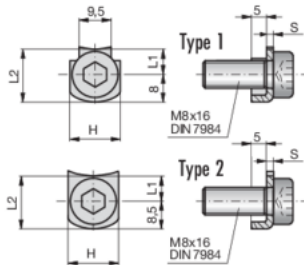

Type	d	L1	L2	H	S
1	16 - 32	7,0	15	14	2
2	38 - 80	7,5	16	15	4

Z4325-Type

Type 1

Type 2

SN1709-

Mat.: ST

Type	d	L1	L2	H	S
1	16 - 32	7,0	15	14	2
2	38 - 80	7,5	16	15	4

SN1709-Type