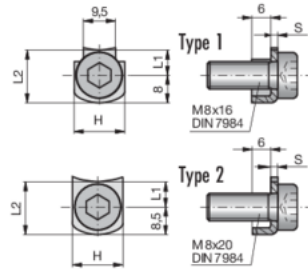

Halteklammern

Fixing devices

Brides de fixation

1

Type 1

Type 2

Z4325-

Mat.: ST

Type	d	L1	L2	H	S
1	16 - 32	7,0	15	14	2
2	38 - 80	7,5	16	15	4

Z4325-Type

Type 1

Type 2

SN1709-

Mat.: ST

Type	d	L1	L2	H	S
1	16 - 32	7,0	15	14	2
2	38 - 80	7,5	16	15	4

SN1709-Type