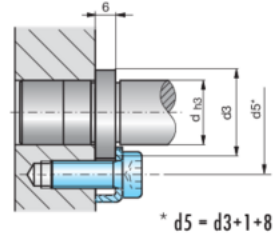

Halteklammern

Fixing devices

Brides de fixation

1

Type 1

Type 2

Z4325-

Mat.: ST

Type	d	L1	L2	H	S
1	16 - 32	7,0	15	14	2
2	38 - 80	7,5	16	15	4

Z4325-Type

Type 1

Type 2

SN1709-

Mat.: ST

Type	d	L1	L2	H	S
1	16 - 32	7,0	15	14	2
2	38 - 80	7,5	16	15	4

SN1709-Type