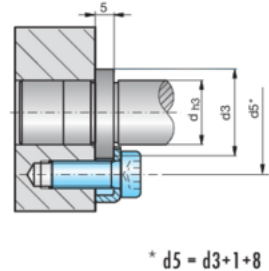

Type	d	L1	L2	H	S
1	16 - 32	7,0	15	14	2
2	38 - 80	7,5	16	15	4

Z4325-Type

Type 1

Type 2

SN1709-

Mat.: ST

Type	d	L1	L2	H	S
1	16 - 32	7,0	15	14	2
2	38 - 80	7,5	16	15	4

SN1709-Type