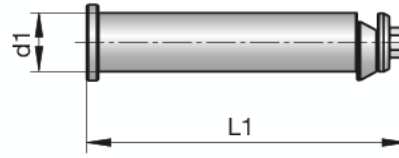

2

Tragbolzen

Ersatzteil für SN1580

Lifting bolts

Spare part for SN1580

Boulon de manutention

Pièce de rechange pour SN1580

SN1581-

CE

SN1581-Type

Type	d1	L1	Z1 max. (kg)
16	15,6	102,5	600
21	20,6	113,5	1000
26	25,6	128,5	2000
34	33	166,5	4000
44	43	210,5	7000

Zentrierbolzen

Centering bolt

Boulon de centrage

SN1583-

SN1583-d1-L

d1	L	d	d2	d3	d4	t	t1
25	65	11	M8	8,5	18	13	30
32	65	11	M8	8,5	25	13	30

Tragbolzen

Ersatzteil für SN1582

Lifting bolts

Spare part for SN1582

Boulon de manutention

Pièce de rechange pour SN1582

SN1584-

CE

SN1584-d1

d1	L1	Z1 max. (kg)
30	158	3200
40	187	4500
50	220	8000
60	246	10000
80	305	18000