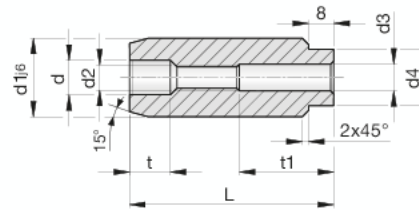

CE

SN1581-Type

Type	d1	L1	Z1 max. (kg)
16	15,6	102,5	600
21	20,6	113,5	1000
26	25,6	128,5	2000
34	33	166,5	4000
44	43	210,5	7000

Zentrierbolzen

Centering bolt

Boulon de centrage

SN1583-

SN1583-d1-L

d1	L	d	d2	d3	d4	t	t1
25	65	11	M8	8,5	18	13	30
32	65	11	M8	8,5	25	13	30

Tragbolzen

Ersatzteil für SN1582

Lifting bolts

Spare part for SN1582

Boulon de manutention

Pièce de rechange pour SN1582

SN1584-

CE

SN1584-d1

d1	L1	Z1 max. (kg)
30	158	3200
40	187	4500
50	220	8000
60	246	10000
80	305	18000