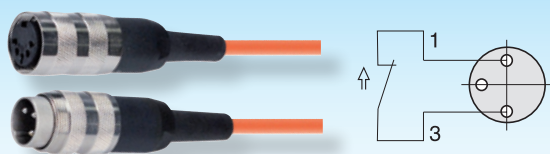

### Kabelstecker für / Cable connector for / Câble de raccordement pour Z7614

**Z7621**

Kontaktfläche silber  
Silver contact surface  
Surface de contact argenté

### Schließer-Kabel für / NC lead for / Câble fermé pour Z7600 / Z7624 / Z7630 / Z7635

**Z7627-**

Farbe: orange  
Color: orange  
Couleur: orangé

L

250  
500

L

1000