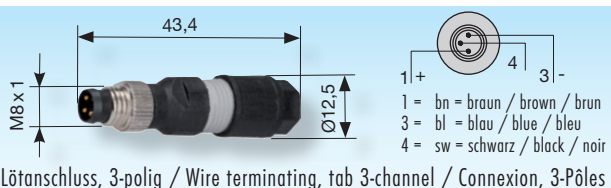

### Kabelstecker für / Cable connector for / Câble de raccordement pour Z7614

**Z7621**

Kontaktfläche silber  
Silver contact surface  
Surface de contact argenté

### Schließer-Kabel für / NC lead for / Câble fermé pour Z7600 / Z7624 / Z7630 / Z7635

**Z7627-**

Farbe: orange  
Color: orange  
Couleur: orangé

L

250  
500

L

1000

### Öffner-Adapterkabel für Prüflampe / NO-Adapterlead for test lamp Ouvert-câble avec prises pour témoin lumineux Z7684 zum Anschluss an / for connection to / pour raccordement à la Z7632 / Z7650

**Z7651-**