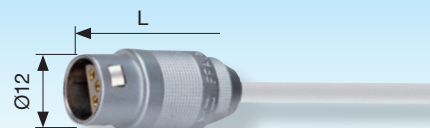

Anschlusskabel für / Connecting lead for / Câble de raccordement pour Z7632 / Z7650 / Z7676 / Z7677

Z7654-

Mat.: PTFE / PEEK
max. 200 °C

L

5000