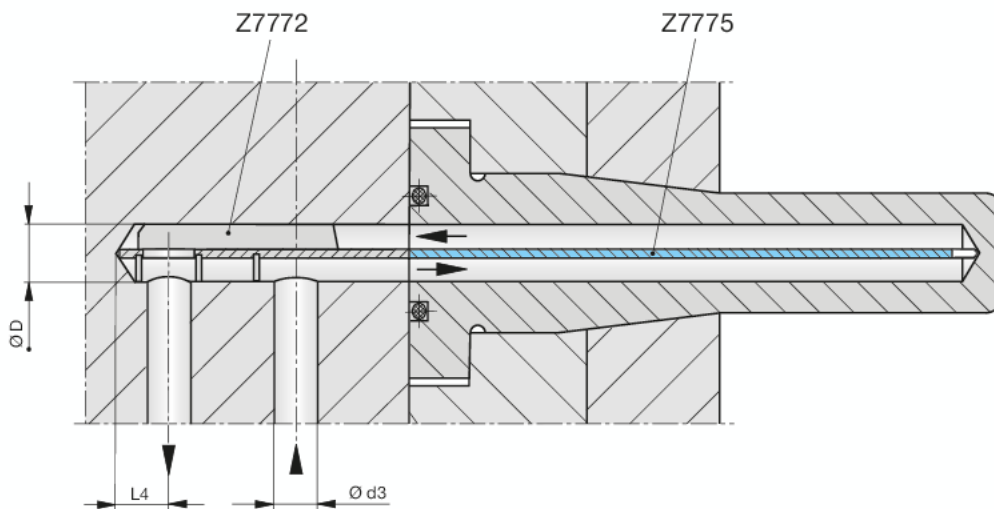

Umlenkstege

Plug baffles

Barres de déviation

Z7775-

Mat.: PSU
max. 160 °C

Z7775-B

B	T	L
6,2	1,5	205
8,2	1,5	205
10,2	2	205
12,2	2	205
14,2	2,5	205
16,2	2,5	205
18,2	3	205
20,2	3	205

7