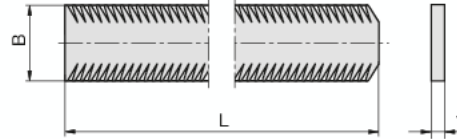

Umlenkstege

Plug baffles

Barres de déviation

Z7775-

Mat.: PSU
max. 160 °C

Z7775-B

B	T	L
6,2	1,5	205
8,2	1,5	205
10,2	2	205
12,2	2	205
14,2	2,5	205
16,2	2,5	205
18,2	3	205
20,2	3	205

7