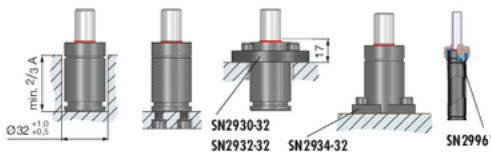

Einbauvarianten / Installation variants / Variantes de montage