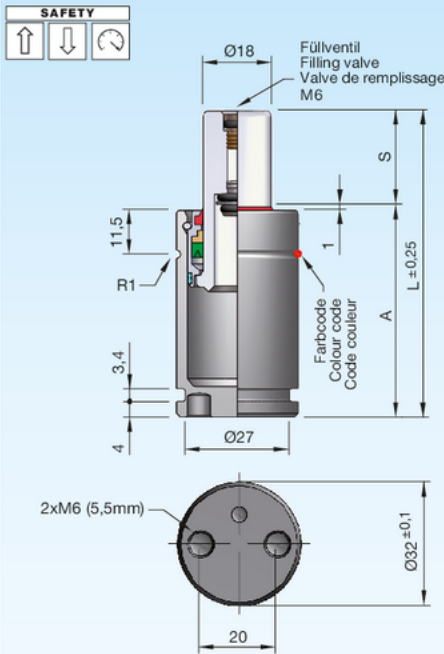

Gasdruckfedern MICROserie

Gas springs MICROseries

Ressorts à gaz MICROsérie

Einbauvarianten / Installation variants / Variantes de montage

Druckmedium	Pressure medium	Médium de pression	Stickstoff (N ₂)
Max. Fülldruck	Max. filling pressure	Pression de rempl. max.	175 bar
Min. Fülldruck	Min. filling pressure	Pression de rempl. min.	25 bar
Max. Betriebs-temperatur	Max. working temperature	Température de service max.	80 °C
Temperaturabhängige Druckerhöhung	Pressure increase due to temperature	Accroissement de pression sous l'influence de la temp.	0,33 %/1 °C
Instandhaltungsset	Maintenance kit	Jeu de maintenance	SN2990-MH32
Max. Kolben-geschwindigkeit	Max. piston speed	Vitesse max. du piston	1,2 m/s