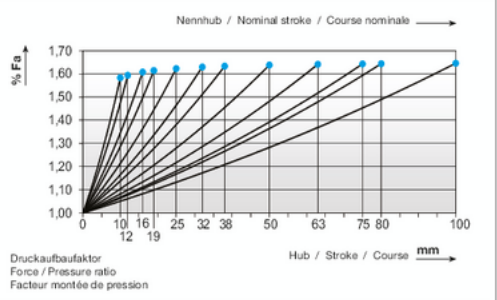

SN2808-H-450- ~VDI 3003		S	Type	A	L	V [l]	Fa [cm ²]	kg																													
 S = Hub / Stroke / Course bar = Fülldruck / Filling pressure / Pression de remplissage		10	1	40	50	0,007	2,54	0,16																													
		12	2	42	54	0,008	2,54	0,17																													
		16	3	46	62	0,011	2,54	0,18																													
		19	4	49	68	0,013	2,54	0,19																													
		25		55	80	0,017	2,54	0,20																													
<table border="1"> <thead> <tr> <th>Type</th> <th>Farbcodes / Colour code / Code couleur</th> <th>daN</th> <th>daN</th> <th>bar</th> </tr> </thead> <tbody> <tr> <td>1</td> <td>Grün / Green / Vert</td> <td>100 (-10)</td> <td>165</td> <td>40</td> </tr> <tr> <td>2</td> <td>Blaü / Blue / Bleu</td> <td>200 (-15)</td> <td>330</td> <td>80</td> </tr> <tr> <td>3</td> <td>Rot / Red / Rouge</td> <td>300 (-20)</td> <td>495</td> <td>120</td> </tr> <tr> <td>4</td> <td>Gelb / Yellow / Jaune</td> <td>450 (-20)</td> <td>725</td> <td>175</td> </tr> <tr> <td colspan="2">Andere Kräfte / Other forces / Autres forces</td> <td>60-450</td> <td>≈100-725</td> <td>25-175</td> </tr> </tbody> </table>	Type	Farbcodes / Colour code / Code couleur	daN	daN	bar	1	Grün / Green / Vert	100 (-10)	165	40	2	Blaü / Blue / Bleu	200 (-15)	330	80	3	Rot / Red / Rouge	300 (-20)	495	120	4	Gelb / Yellow / Jaune	450 (-20)	725	175	Andere Kräfte / Other forces / Autres forces		60-450	≈100-725	25-175	32		62	94	0,021	2,54	0,22
	Type	Farbcodes / Colour code / Code couleur	daN	daN	bar																																
	1	Grün / Green / Vert	100 (-10)	165	40																																
	2	Blaü / Blue / Bleu	200 (-15)	330	80																																
	3	Rot / Red / Rouge	300 (-20)	495	120																																
	4	Gelb / Yellow / Jaune	450 (-20)	725	175																																
	Andere Kräfte / Other forces / Autres forces		60-450	≈100-725	25-175																																
	38		68	106	0,025	2,54	0,24																														
	50		80	130	0,033	2,54	0,28																														
	63		93	156	0,041	2,54	0,33																														
75		105	180	0,049	2,54	0,36																															
80		110	190	0,052	2,54	0,38																															
100		130	230	0,065	2,54	0,44																															