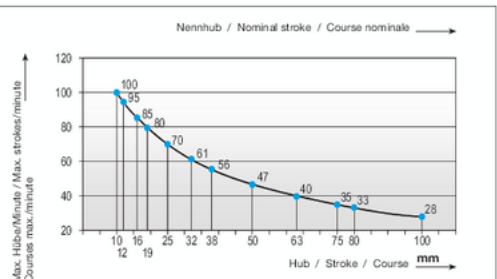

SN2808-H-450- ~VDI 3003		S	Type	A	L	V [l]	Fa [cm ²]	kg																													
 S = Hub / Stroke / Course bar = Fülldruck / Filling pressure / Pression de remplissage		10	1	40	50	0,007	2,54	0,16																													
		12	2	42	54	0,008	2,54	0,17																													
		16	3	46	62	0,011	2,54	0,18																													
		19	4	49	68	0,013	2,54	0,19																													
		25		55	80	0,017	2,54	0,20																													
<table border="1"> <thead> <tr> <th>Type</th> <th>Farbcodes / Colour code / Code couleur</th> <th>daN</th> <th>daN</th> <th>bar</th> </tr> </thead> <tbody> <tr> <td>1</td> <td>Grün / Green / Vert</td> <td>100 (-10)</td> <td>165</td> <td>40</td> </tr> <tr> <td>2</td> <td>Blaü / Blue / Bleu</td> <td>200 (-15)</td> <td>330</td> <td>80</td> </tr> <tr> <td>3</td> <td>Rot / Red / Rouge</td> <td>300 (-20)</td> <td>495</td> <td>120</td> </tr> <tr> <td>4</td> <td>Gelb / Yellow / Jaune</td> <td>450 (-20)</td> <td>725</td> <td>175</td> </tr> <tr> <td colspan="2">Andere Kräfte / Other forces / Autres forces</td> <td>60-450</td> <td>≈100-725</td> <td>25-175</td> </tr> </tbody> </table>	Type	Farbcodes / Colour code / Code couleur	daN	daN	bar	1	Grün / Green / Vert	100 (-10)	165	40	2	Blaü / Blue / Bleu	200 (-15)	330	80	3	Rot / Red / Rouge	300 (-20)	495	120	4	Gelb / Yellow / Jaune	450 (-20)	725	175	Andere Kräfte / Other forces / Autres forces		60-450	≈100-725	25-175	32		62	94	0,021	2,54	0,22
	Type	Farbcodes / Colour code / Code couleur	daN	daN	bar																																
	1	Grün / Green / Vert	100 (-10)	165	40																																
	2	Blaü / Blue / Bleu	200 (-15)	330	80																																
	3	Rot / Red / Rouge	300 (-20)	495	120																																
	4	Gelb / Yellow / Jaune	450 (-20)	725	175																																
	Andere Kräfte / Other forces / Autres forces		60-450	≈100-725	25-175																																
	38		68	106	0,025	2,54	0,24																														
	50		80	130	0,033	2,54	0,28																														
	63		93	156	0,041	2,54	0,33																														
75		105	180	0,049	2,54	0,36																															
80		110	190	0,052	2,54	0,38																															
100		130	230	0,065	2,54	0,44																															