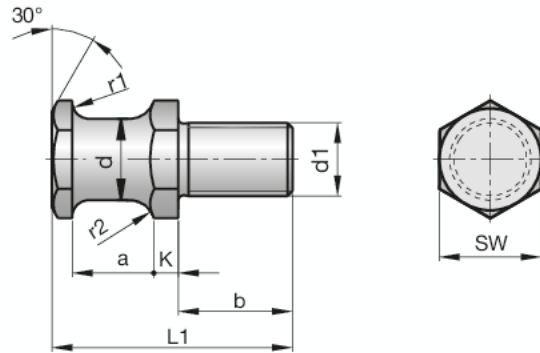

## Tragschrauben

## Lifting bolts

## Vis de manutention

2

SN1590-

VDI 3366  
Mat.: ST

SN1590-d1

d1	d	a	K	L1	b	SW	r1	r2	Z1 max. (kg)
M16	16	20	5,5	58	28	24	5	8	250
M20	20	22	6,5	68	34	30	5	8	500
M24	25	25	8	78	38	36	6	10	1000
M30	32	32	10	95	45	41	6	10	1500
M36	40	40	12	118	56	50	8	12	2500