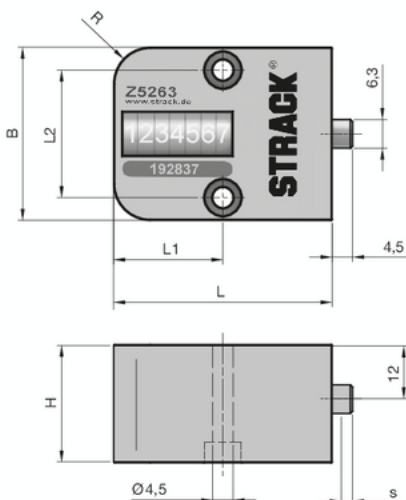

Zählwerk, mechanisch

Counter, mechanical

Compteur, mécanique

Z5263-

max. 120 °C

Z5263-B-H-L

nicht rückstellbar
not resettable
ne pas réinitialisable

B	H	L	L1	L2	R	s
38	24,5	48	24	28	8	min. 3,5

Befestigungsschema / Scheme of fastening / Schéma de fixation