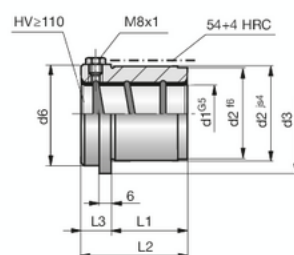

Gleitführungsbuchsen mit Bund - light line

SN4413-

 Mat.: ST + Bronze
 54+4HRC + HV ≥ 110
 ISO 9448-6

Z4413-d1-L2

light line

Z4325 (4x)

 Nicht im Lieferumfang enthalten
 Not included in the extent of delivery
 Non compris dans le volume de livraison

a) siehe Seite Info 1.158
 see page Info 1.164
 voir page Info 1.170
 T = B ⚡ Standard

Guide bushes with collar - light line

Bagues de guidage avec épaulement - light line

d1	L2	d2	d3	d4	d5	d6	L1	L3
19/20	35	32	40	-	49	32	23	12
	43	32	40	32	49	39	23	20
	59	32	40	32	49	39	23	36
24/25	35	40	48	-	57	40	23	12
	59	40	48	40	57	46	23	36
	79	40	48	40	57	46	23	56
30/32	42	48	56	-	65	48	30	12
	75	48	56	48	65	53	30	45
	93	48	56	48	65	53	30	63
38/40	52	58	66	-	75	58	37	15
	82	58	66	58	75	63	37	45
	108	58	66	58	75	63	37	71
48/50	65	70	80	-	89	70	47	18
	97	70	80	70	89	77	47	50
	127	70	80	70	89	77	47	80
60/63	80	85	95	-	104	85	60	20
	116	85	95	85	104	92	60	56
	150	85	95	85	104	92	60	90
80	80	105	118	-	127	105	60	20
	120	105	118	105	127	115	60	60
	150	105	118	105	127	115	60	90