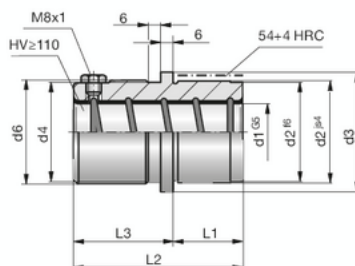

Gleitführungsbuchsen mit Bund - light line

SN4413-

 Mat.: ST + Bronze
 54+4HRC + HV ≥ 110
 ISO 9448-6

Z4413-d1-L2

light line

Z4325 (4x)

 Nicht im Lieferumfang enthalten
 Not included in the extent of delivery
 Non compris dans le volume de livraison

a) siehe Seite Info 1.158
 see page Info 1.164
 voir page Info 1.170
 T = B ⚡ Standard

Guide bushes with collar - light line

Bagues de guidage avec épaulement - light line

d1	L2	d2	d3	d4	d5	d6	L1	L3
19/20	35	32	40	-	49	32	23	12
	43	32	40	32	49	39	23	20
	59	32	40	32	49	39	23	36
24/25	35	40	48	-	57	40	23	12
	59	40	48	40	57	46	23	36
	79	40	48	40	57	46	23	56
30/32	42	48	56	-	65	48	30	12
	75	48	56	48	65	53	30	45
	93	48	56	48	65	53	30	63
38/40	52	58	66	-	75	58	37	15
	82	58	66	58	75	63	37	45
	108	58	66	58	75	63	37	71
48/50	65	70	80	-	89	70	47	18
	97	70	80	70	89	77	47	50
	127	70	80	70	89	77	47	80
60/63	80	85	95	-	104	85	60	20
	116	85	95	85	104	92	60	56
	150	85	95	85	104	92	60	90
80	80	105	118	-	127	105	60	20
	120	105	118	105	127	115	60	60
	150	105	118	105	127	115	60	90