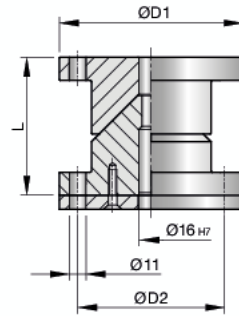

2

Kegeldistanzen VW-Norm 39V 1168

Locating cone VW-norm 39V 1168

Cônes de distance Norme de VW 39V 1168

Type 2

Type 1

Type 3

SN43-

Mat.: ST

SN43-Type-D1

Type	D1	L	D2	L1	L2
1	100	80	76	-	-
	120	90	96	-	-
2	100	80	76	-	29
	120	90	96	-	39
3	100	80	76	58	-
	120	90	96	78	-