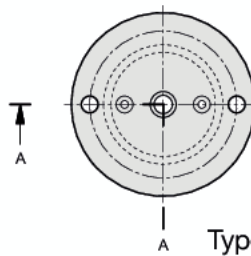

2

Kegeldistanzen VW-Norm 39V 1168

Locating cone VW-norm 39V 1168

Cônes de distance Norme de VW 39V 1168

Type 2

Type 1

Type 3

SN43-

Mat.: ST

SN43-Type-D1

Type	D1	L	D2	L1	L2
1	100	80	76	-	-
	120	90	96	-	-
2	100	80	76	-	29
	120	90	96	-	39
3	100	80	76	58	-
	120	90	96	78	-