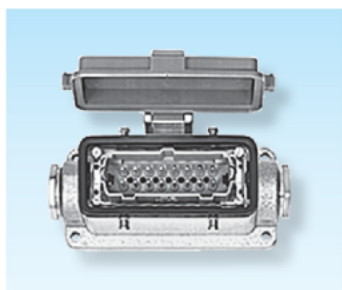

Flanschgehäuse

Flanged housings

Boîtier multiprises

Z 7423-

16 A

Type	Kontakt /Contacts	A	B	a1	b1	H
1	6	85	52	70	40	70
2	16	117	57	105	45	78
3	24	145	57	132	45	79
15	10	93	52	82	40	74

Z 7423-Type

Z 7424-