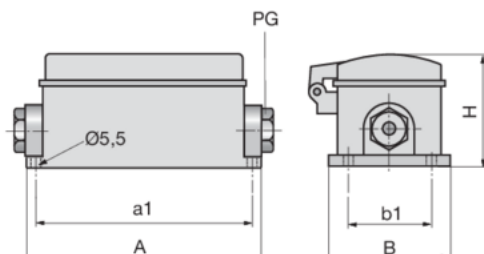

Flanschgehäuse

Flanged housings

Boîtier multiprises

Z 7423-

16 A

Type	Kontakt /Contacts	A	B	a1	b1	H
1	6	85	52	70	40	70
2	16	117	57	105	45	78
3	24	145	57	132	45	79
15	10	93	52	82	40	74

Z 7423-Type

Z 7424-

16 A

Type	Kontakt /Contacts	A	B	a1	b1	H
1	6	81	45	70	32	46
2	16	114	45	103	32	46
3	24	141	45	130	32	46
15	10	95	45	83	32	46

Z 7424-Type