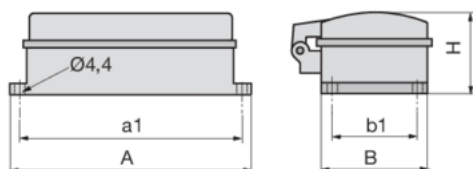

Flanschgehäuse

Flanged housings

Boîtier multiprises

Z 7423-

16 A

Type	Kontakt /Contacts	A	B	a1	b1	H
1	6	85	52	70	40	70
2	16	117	57	105	45	78
3	24	145	57	132	45	79
15	10	93	52	82	40	74

Z 7423-Type

Z 7424-

16 A

Type	Kontakt /Contacts	A	B	a1	b1	H
1	6	81	45	70	32	46
2	16	114	45	103	32	46
3	24	141	45	130	32	46
15	10	95	45	83	32	46

Z 7424-Type