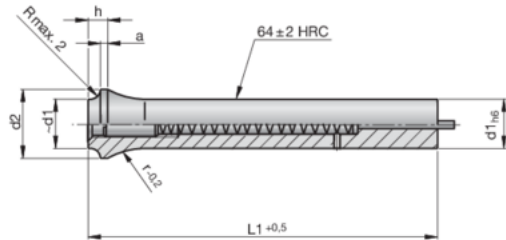

**Posaunenhalstempel
mit Abstreifstift**

**Punch with trombone collar
with stripper pin**

**Poinçons avec collerette de trom-
bone avec goupille de déflecteur**

SN1841-HSS-

Mat.: HSS (1.3343)

SN1841-HSS-
d1-L1

d1	L1	d2	r	h	a
6,0	71 / 80 / 90 / 100	9,0	10,0	4,0	1,5
8,0		11,0	12,0	4,0	1,5
10,0		14,0	15,0	4,0	1,5
13,0		17,0	15,0	4,0	1,5
16,0		20,0	15,0	4,0	1,5
20,0		25,0	15,0	4,0	1,5

Auf Anfrage auch mit abgesetzter
Kontur lieferbar.

On request can also be delivered
with stepped contour.

Sur demande peut également être
livré avec un contour dégagé.