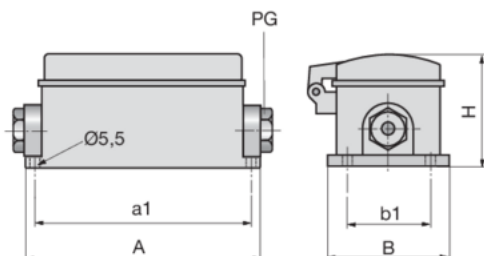

## Flanschgehäuse

## Boîtier multiprises

**Z 7423-**

16 A

Type	Kontakt /Contacts	A	B	a1	b1	H
1	6	85	52	70	40	70
2	16	117	57	105	45	78
3	24	145	57	132	45	79
15	10	93	52	82	40	74

Z 7423-Type

**Z 7424-**

16 A

Type	Kontakt /Contacts	A	B	a1	b1	H
1	6	81	45	70	32	46
2	16	114	45	103	32	46
3	24	141	45	130	32	46
15	10	95	45	83	32	46