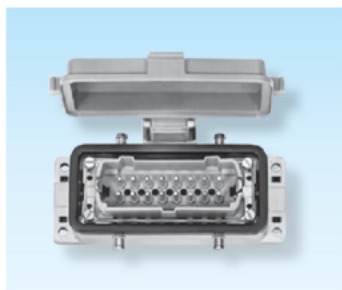

## Flanschgehäuse

## Flanged housings

## Boîtier multiprises

**Z 7423-**

16 A

Type	Kontakt /Contacts	A	B	a1	b1	H
1	6	85	52	70	40	70
2	16	117	57	105	45	78
3	24	145	57	132	45	79
15	10	93	52	82	40	74

Z 7423-Type

**Z 7424-**

16 A

Type	Kontakt /Contacts	A	B	a1	b1	H
1	6	81	45	70	32	46
2	16	114	45	103	32	46
3	24	141	45	130	32	46
15	10	95	45	83	32	46