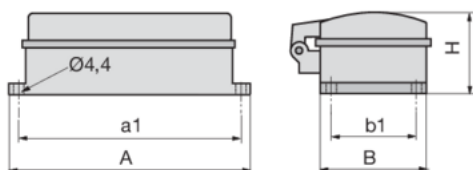

## Boîtier multiprises

**Z 7423-**

16 A

Type	Kontakt /Contacts	A	B	a1	b1	H
1	6	85	52	70	40	70
2	16	117	57	105	45	78
3	24	145	57	132	45	79
15	10	93	52	82	40	74

Z 7423-Type

**Z 7424-**

16 A

Type	Kontakt /Contacts	A	B	a1	b1	H
1	6	81	45	70	32	46
2	16	114	45	103	32	46
3	24	141	45	130	32	46
15	10	95	45	83	32	46