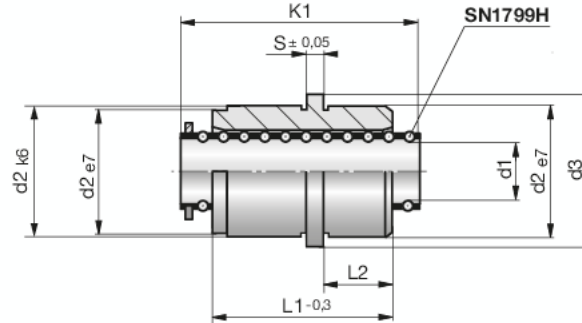

1

Kugelführungen

Ball guide bushes

Bagues de guidage aux billes

SN1776SR-

Mat.: ST
700 HV

SN1776SR-d1-K1

d1	K1	L2	L1	d2	d3	S
12	40	6	24	22	26	6
12	56	6	24	22	26	6
18	45	11	34	30	35	6
18	56	11	34	30	35	6
30	56	21	54	46	52	6
30	75	21	54	46	52	6
30	95	21	54	46	52	6