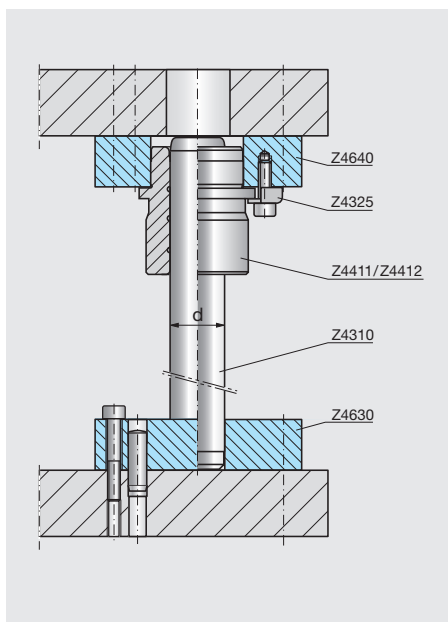

Führungslager

Guide bearings

Embases supérieures

1

Z4640-

Mat.: (DIN 1725 T1)
AL

Z4640-d

Type A

Type B

d	Type	a	b	c2	d2	d5	d7	d8	e1	e2	e3
24/25	A	95	64	37	40	57	9	12	75	44	22
30/32	A	110	75	37	48	65	11	12	86	51	26
38/40	B	130	88	37	58	75	13	16	100	54	-
48/50	B	150	100	47	70	89	13	16	116	66	-
60/63	B	170	115	57	85	104	13	16	134	79	-
80	B	200	140	57	105	127	17	16	160	100	-