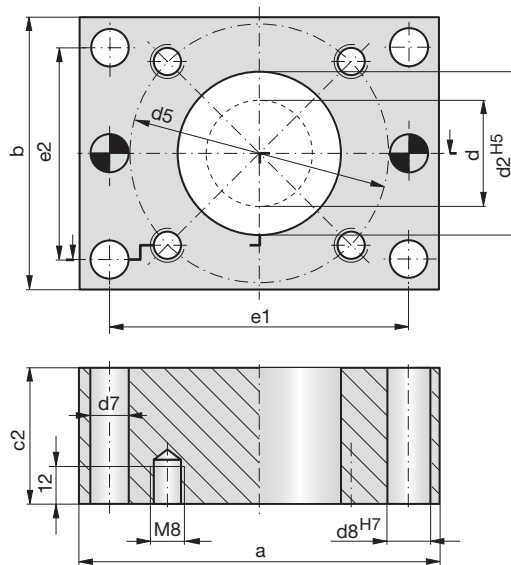

Führungslager

Guide bearings

Embases supérieures

1

Z4640-

Mat.: (DIN 1725 T1)
AL

Z4640-d

Type A

Type B

d	Type	a	b	c2	d2	d5	d7	d8	e1	e2	e3
24/25	A	95	64	37	40	57	9	12	75	44	22
30/32	A	110	75	37	48	65	11	12	86	51	26
38/40	B	130	88	37	58	75	13	16	100	54	-
48/50	B	150	100	47	70	89	13	16	116	66	-
60/63	B	170	115	57	85	104	13	16	134	79	-
80	B	200	140	57	105	127	17	16	160	100	-