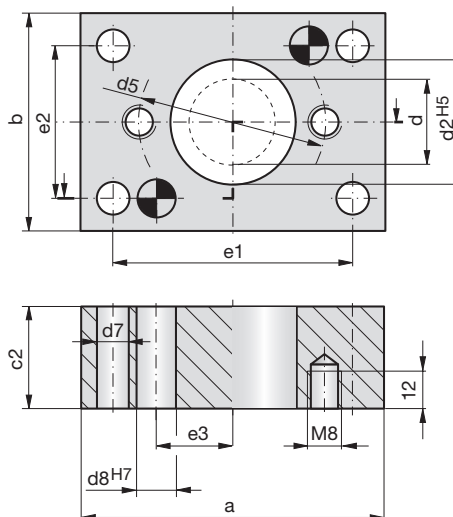

Führungslager

Guide bearings

Embases supérieures

1

Z4640-

Mat.: (DIN 1725 T1)
AL

Z4640-d

Type A

Type B

d	Type	a	b	c2	d2	d5	d7	d8	e1	e2	e3
24/25	A	95	64	37	40	57	9	12	75	44	22
30/32	A	110	75	37	48	65	11	12	86	51	26
38/40	B	130	88	37	58	75	13	16	100	54	-
48/50	B	150	100	47	70	89	13	16	116	66	-
60/63	B	170	115	57	85	104	13	16	134	79	-
80	B	200	140	57	105	127	17	16	160	100	-