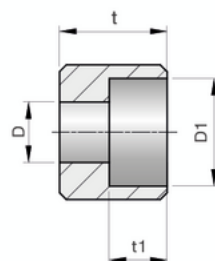

1

Präzisions-Nutenstein

Precision slot nut

Écrou de précision

Z71-

Mat.: ST

Z71-B+L

| B  | t  | L  | D   | D1 | t1  | SN3500 |
|----|----|----|-----|----|-----|--------|
| 10 | 8  | 20 | 4,5 | 8  | 4,3 | M4x10  |
| 12 | 8  | 20 | 5,3 | 10 | 5,3 | M5x12  |
| 16 | 10 | 22 | 6,6 | 11 | 6,3 | M6x16  |
| 20 | 10 | 22 | 6,6 | 11 | 6,3 | M6x16  |
| 22 | 12 | 32 | 6,6 | 11 | 6,3 | M6x16  |