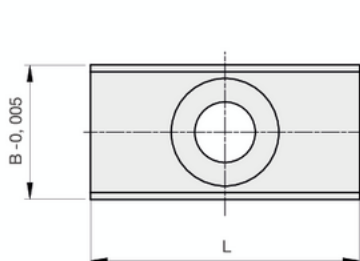

1

Präzisions-Nutenstein

Precision slot nut

Écrou de précision

Z71-

Mat.: ST

Z71-B+L

| B  | t  | L  | D   | D1 | t1  | SN3500 |
|----|----|----|-----|----|-----|--------|
| 10 | 8  | 20 | 4,5 | 8  | 4,3 | M4x10  |
| 12 | 8  | 20 | 5,3 | 10 | 5,3 | M5x12  |
| 16 | 10 | 22 | 6,6 | 11 | 6,3 | M6x16  |
| 20 | 10 | 22 | 6,6 | 11 | 6,3 | M6x16  |
| 22 | 12 | 32 | 6,6 | 11 | 6,3 | M6x16  |