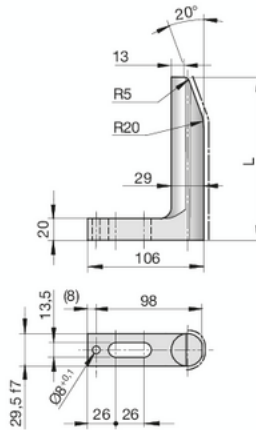

Einweiser VW-Norm 39D 807

SN4522-

Mat.: ST
54+4HRC

SN4522-Type

Gage VW-norm 39D 807

Guidage Norme de VW 39D 807

Type	L
065	65
090	90
120	120
150	150
180	180
250	250
300	300
350	350