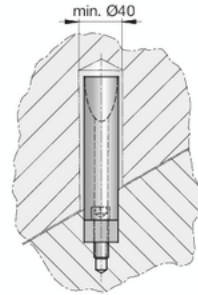

Einweiser VW-Norm 39D 807

SN4522-

Mat.: ST
54+4HRC

SN4522-Type

Gage VW-norm 39D 807

Guidage Norme de VW 39D 807

Type	L
065	65
090	90
120	120
150	150
180	180
250	250
300	300
350	350