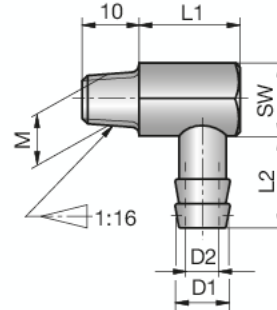

## Winkelschlauchtüllen

## Angular hose nipples

## Raccords de tuyau à 90°

**Z7727-**

Mat.: Ms

 Z7727-Type

Type	M	D2	D1	L1	L2	SW
1	M10 x 1	6	10	20	18	11
2	R 1/8	6	10	20	18	11
3	R 1/4	8	13,5	31	20	15