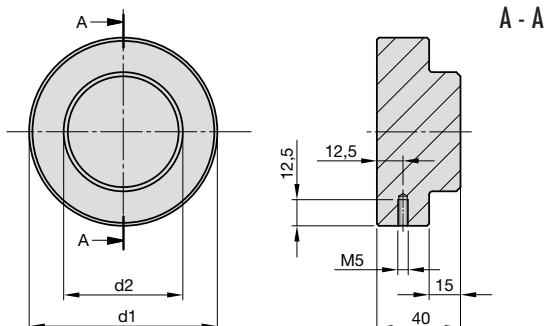

Distanzkappe
VW-Norm 39D 578

Dissociation
VW-norm 39D 578

Dispositif de distance
Norme de VW 39D 578

2

SN4545-

Mat.: ST

Type

d1

d2

65

90

57

SN4545-Type-d1