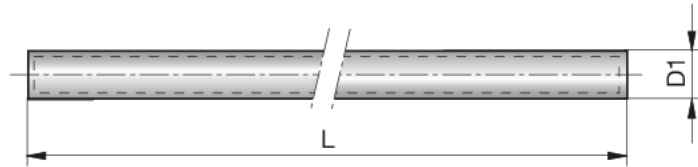

Temperierpatronen

Heat transfer rods

Cartouches de refroidissement

Z7760-

+5 °C – +150 °C

 Z7760-D1-L

D1	L	D1	L
2,38	50	6	50
	75		75
	100		100
	125		125
	150		150
3	50	8	200
	75		100
	100		150
	125		200
	150		250
4	200	10	100
	50		150
	75		200
	100		250
	125		100
5	150	12	150
	200		200
	75		
	100		
	125		
	150		
	200		