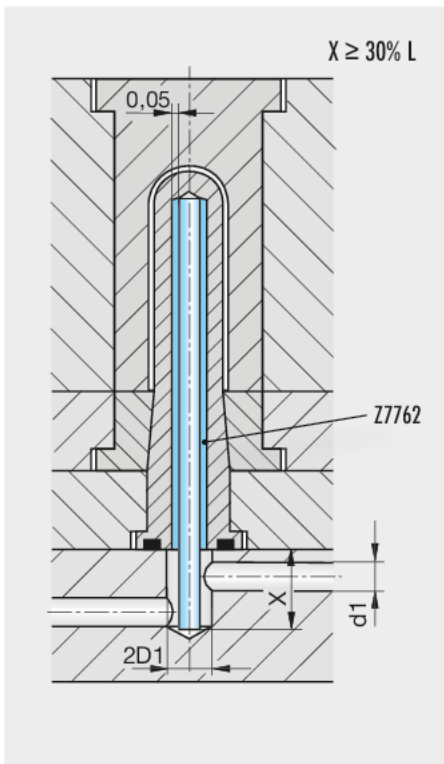

Temperierpatronen

Heat transfer rods

Cartouches de refroidissement

Z7760-

+5 °C – +150 °C

 Z7760-D1-L

D1	L	D1	L
2,38	50	6	50
	75		75
	100		100
	125		125
	150		150
3	50	8	200
	75		100
	100		150
	125		200
	150		250
4	200	10	100
	50		150
	75		200
	100		250
	125		100
5	150	12	150
	200		200
	75		
	100		
	125		
	150		
	200		