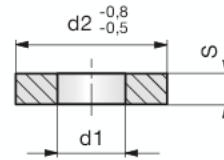

3

Abstimmsscheiben

Raising washers

Rondelles d'ajustement

SN2512-

Mat.: ST/58 ±2HRC

d2

d1

S

20

10,5

4

25

13,0

4

32