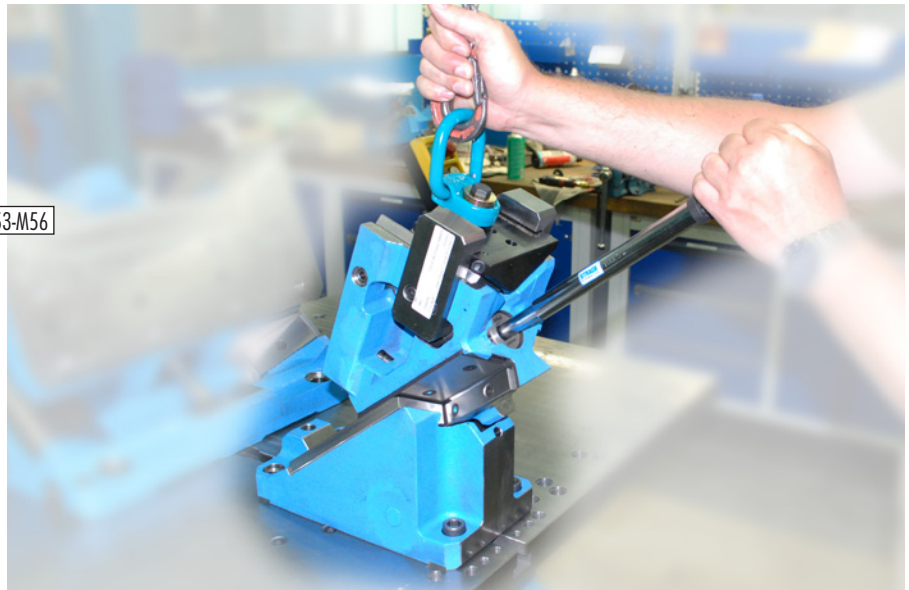

SN 5653-Set-Montagehilfe

SN 5653-Set-Montagehilfe

SN 5653-Set-Montagehilfe bestehend aus / consisting of / consistant de:

SN 5653-M16-Montagehebel + SN 5653-M30

SN 5653-M16-Montagehebel + SN 5653-M36

SN 5653-M16-Montagehebel + SN 5653-M48