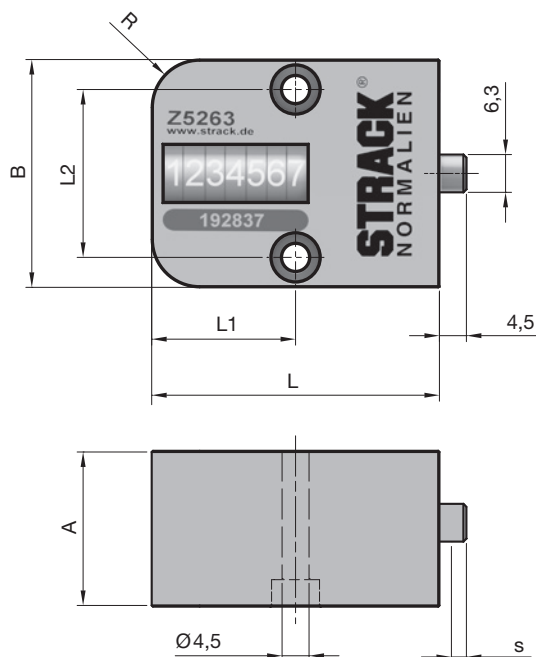

Zählwerk, mechanisch

Counter, mechanical

Compteur, mécanique

2

Z 5263-

max. 120 °C

Z 5263-B-A-L

nicht rückstellbar
not resettable
ne pas réinitialisable

B	A	L	L1	L2	R	s
38	26	48	24	28	8	min. 3,5

Befestigungsschema / Scheme of fastening / Schéma de fixation