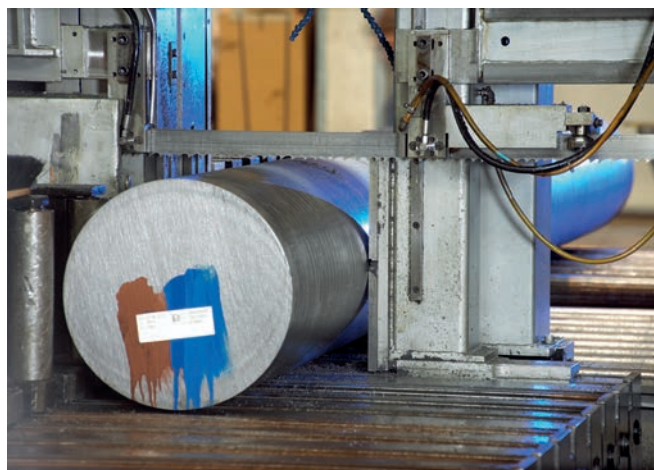

## NORMALIEN

*Mit uns geht's rund!*

*Rundmaterial jetzt bei STRACK NORMA*

- ▶ ab Ø 20,5 mm und bis Länge 2 m
- ▶ je nach Material schwarz, geschält oder überdreht

In folgenden Materialien verfügbar:

Mat. Nr.	Mat. Nr.
1.2312	1.2343ESU
1.2842	1.2343
1.2767	1.2316
1.2738	1.2311
1.2714	1.2162
1.2436	1.2083
1.2379	1.1730