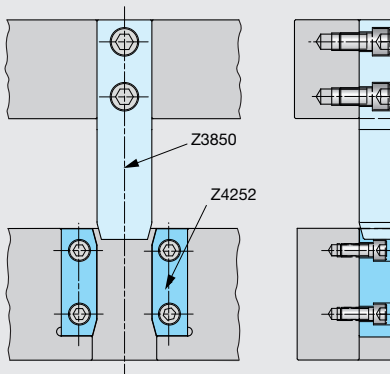

Führungsleisten

Guide strip

Barres de guidage

Z 4252-

 Mat.: 1.2842
 DLC beschichtet / DLC coated
 revêtu DLC

Z 4252-B-L1-L2

Z 3850

 Nicht im Lieferumfang enthalten -
 Bitte separat bestellen

 Not includes in the extent of delivery -
 Please order separately

 Non compris dans le volume de livraison -
 S'il vous plaît commander séparément

B	L1	L2	B2	L3	L4	D1	D2	T
14,8	15	46	7	32	5	10	5,7	5,7
14,8	22	46	7	32	5	10	5,7	5,7
32,8	30	98	16	58	15	20	13,5	13
32,8	35	98	16	58	15	20	13,5	13
40,8	45	98	20	58	15	20	13,5	13