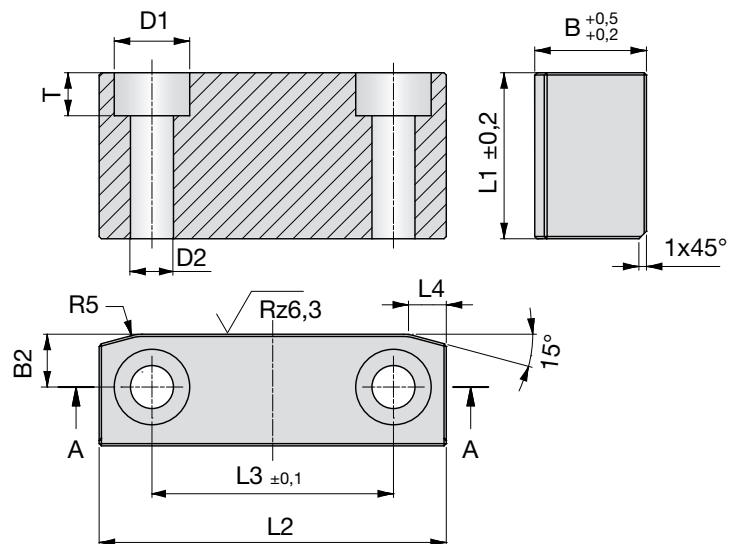

Führungsleisten

Guide strip

Barres de guidage

Z 4252-

 Mat.: 1.2842
 DLC beschichtet / DLC coated
 revêtu DLC

Z 4252-B-L1-L2

Z 3850

 Nicht im Lieferumfang enthalten -
 Bitte separat bestellen

 Not includes in the extent of delivery -
 Please order separately

 Non compris dans le volume de livraison -
 S'il vous plaît commander séparément

B	L1	L2	B2	L3	L4	D1	D2	T
14,8	15	46	7	32	5	10	5,7	5,7
14,8	22	46	7	32	5	10	5,7	5,7
32,8	30	98	16	58	15	20	13,5	13
32,8	35	98	16	58	15	20	13,5	13
40,8	45	98	20	58	15	20	13,5	13