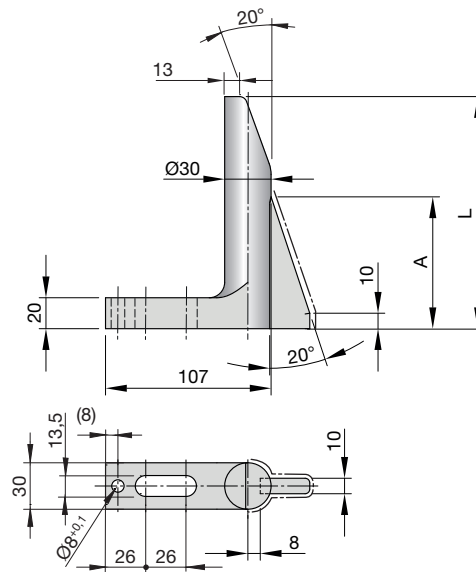

2

**Einweiser**  
VW-Norm 39D 807

**Gage**  
VW-norm 39D 807

**Guidage**  
Norme de VW 39D 807

**SN4523-**

Mat.: ST  
Mat.: ST  
54+4HRC

SN4523-Type-A

Type	A	L
065	Nach Wahl des Bestellers	65
090	At customer's option	90
120	Au choix du client	120
150		150
180		180
250		250
300		300
350		350