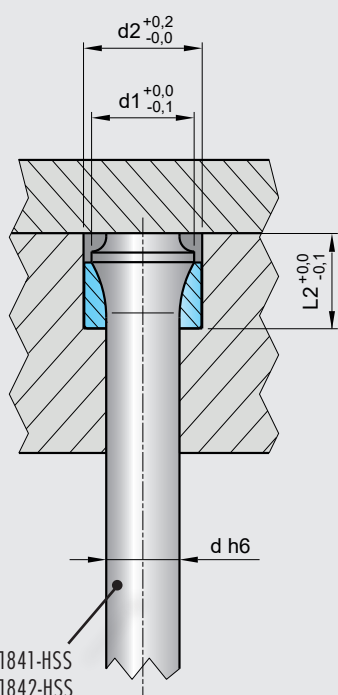

Aufnahmhülse für Posaunenhalstempel

Retaining bush for punch with trombone collar

Douille de retenue pour poinçon avec collerette de trombone

SN1805-

Mat.: ST

SN1805-d

SN1841-HSS
SN1842-HSS
SN1843-HSS

d	L	d1	d2	r	L2
3	4	4,5	6	6,5	7
4	4	5,5	7	8	8
5	7	7	9	10	11
5,5	7	8	10	10	11
6	7	9	11	10	11
6,5	7	10	12	12	11
7	7	10	12	12	11
7,5	7	11	13	12	11
8	8	11	13	12	12
8,5	8	13	15	15	12
9	8	13	15	15	12
9,5	8	14	16	15	12
10	9	14	16	15	13
11	9	15	17	15	13
12	9	16	18	15	13
13	9	17	19	15	13
14	9	18	20	15	13
15	9	19	21	15	13
16	9	20	22	15	13
17	9	21	23	15	13
18	9	22	24	15	13
19	9	23	25	15	13
20	10	25	27	15	13