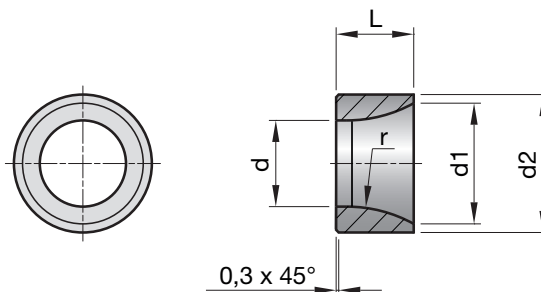

Aufnahmhülse für Posaunenhalstempel

Retaining bush for punch with trombone collar

Douille de retenue pour poinçon avec collerette de trombone

SN1805-

Mat.: ST

SN1805-d

SN1841-HSS
SN1842-HSS
SN1843-HSS

d	L	d1	d2	r	L2
3	4	4,5	6	6,5	7
4	4	5,5	7	8	8
5	7	7	9	10	11
5,5	7	8	10	10	11
6	7	9	11	10	11
6,5	7	10	12	12	11
7	7	10	12	12	11
7,5	7	11	13	12	11
8	8	11	13	12	12
8,5	8	13	15	15	12
9	8	13	15	15	12
9,5	8	14	16	15	12
10	9	14	16	15	13
11	9	15	17	15	13
12	9	16	18	15	13
13	9	17	19	15	13
14	9	18	20	15	13
15	9	19	21	15	13
16	9	20	22	15	13
17	9	21	23	15	13
18	9	22	24	15	13
19	9	23	25	15	13
20	10	25	27	15	13