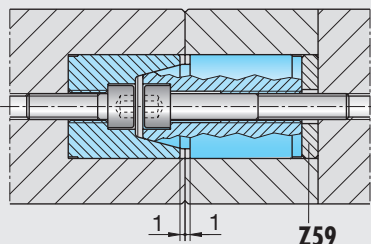

Zentriereinheiten

Centring elements

Unités de centrage

* Nicht im Lieferumfang enthalten / Not included in the extent of delivery / Non compris dans le volume de livraison

Z56-

Mat.: 1.7131
~60HRC

Z56-d2

d2	L1	L3	L5	L6	L7	L8	d1	SN3500... ¹⁾	SN3500... ²⁾
12	16	4,5	9,6	8,5	8	7,5	M4	M3 x 25	M3 x 16
14	16	6	12,4	6	6	6	M5	M4 x 25	M4 x 12
16	16	6	12,4	5,8	6	6	M5	M4 x 25	M4 x 12
20	26	9	19,7	10,6	12	9,5	M8	M6 x 40	M6 x 20
25	26	10	19,7	9,2	11	11	M8	M6 x 40	M6 x 20
26	26	10	19,7	9,2	11	11	M8	M6 x 40	M6 x 20
30	35	14	25	12,2	15	13	M10	M8 x 55	M8 x 25
32	35	14	25	12,2	15	13	M10	M8 x 55	M8 x 25
40	45	18	27	16,8	16	13	M10	M8 x 70	M8 x 30
42	45	18	27	16,8	16	13	M10	M8 x 70	M8 x 30