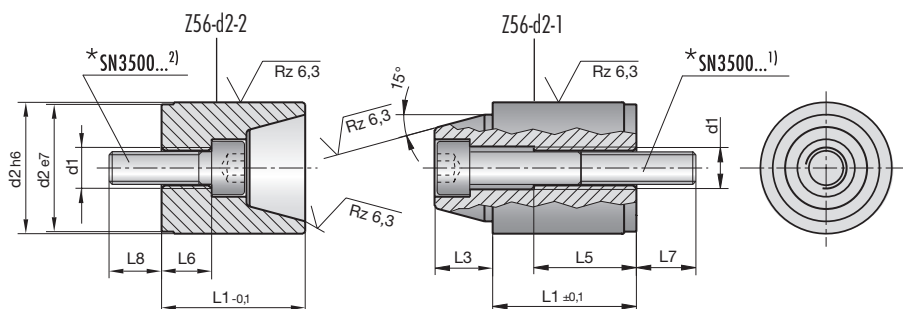

Zentriereinheiten

Centring elements

Unités de centrage

* Nicht im Lieferumfang enthalten / Not included in the extent of delivery / Non compris dans le volume de livraison

Z56-

Mat.: 1.7131
~60HRC

Z56-d2

d2	L1	L3	L5	L6	L7	L8	d1	SN3500... ¹⁾	SN3500... ²⁾
12	16	4,5	9,6	8,5	8	7,5	M4	M3 x 25	M3 x 16
14	16	6	12,4	6	6	6	M5	M4 x 25	M4 x 12
16	16	6	12,4	5,8	6	6	M5	M4 x 25	M4 x 12
20	26	9	19,7	10,6	12	9,5	M8	M6 x 40	M6 x 20
25	26	10	19,7	9,2	11	11	M8	M6 x 40	M6 x 20
26	26	10	19,7	9,2	11	11	M8	M6 x 40	M6 x 20
30	35	14	25	12,2	15	13	M10	M8 x 55	M8 x 25
32	35	14	25	12,2	15	13	M10	M8 x 55	M8 x 25
40	45	18	27	16,8	16	13	M10	M8 x 70	M8 x 30
42	45	18	27	16,8	16	13	M10	M8 x 70	M8 x 30