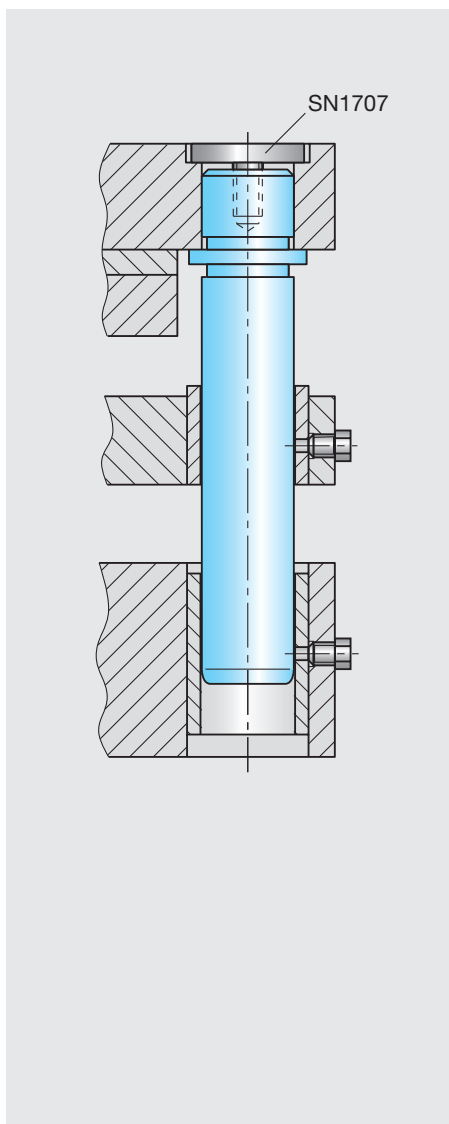

1

Führungssäulen mit Bund

Guide pillars with collar

Colonnes de guidage avec épaulement

Z4325 (4x)
 Nicht im Lieferumfang enthalten
 Not included in the extent of delivery
 Non compris dans le volume de livraison

SN4321-

Mat.: ST
 63±2HRC
 DIN 9825-4/ISO 9182-5

SN4321-d1-L1

d1	L1	L2	d2	M1	t	f	R	M	d5	t3	t4
15/16	100	20	22	8	20	4	3	0	31	6	0
	112	20	22	8	20	4	3	0	31	6	0
	125	20	22	8	20	4	3	0	31	6	0
	140	20	22	8	20	4	3	0	31	6	0
	160	20	22	8	20	4	3	0	31	6	0
	180	20	22	8	20	4	3	0	31	6	0
19/20	100	23	25	8	20	4	3	8	34	6	6
	112	23	25	8	20	4	3	8	34	6	6
	125	23	25	8	20	4	3	8	34	6	6
	140	23	25	8	20	4	3	8	34	6	6
	160	23	25	8	20	4	3	8	34	6	6
	180	23	25	8	20	4	3	8	34	6	6
24/25	100	30	32	8	20	6	5	8	41	6	6
	112	30	32	8	20	6	5	8	41	6	6
	125	30	32	8	20	6	5	8	41	6	6
	140	30	32	8	20	6	5	8	41	6	6
	160	30	32	8	20	6	5	8	41	6	6
	180	30	32	8	20	6	5	8	41	6	6
30/32	100	37	40	8	20	6	5	8	49	6	6
	112	37	40	8	20	6	5	8	49	6	6
	125	37	40	8	20	6	5	8	49	6	6
	140	37	40	8	20	6	5	8	49	6	6
	160	37	40	8	20	6	5	8	49	6	6
	180	37	40	8	20	6	5	8	49	6	6
30/32	200	37	40	8	20	6	5	8	49	6	6
	224	37	40	8	20	6	5	8	49	6	6