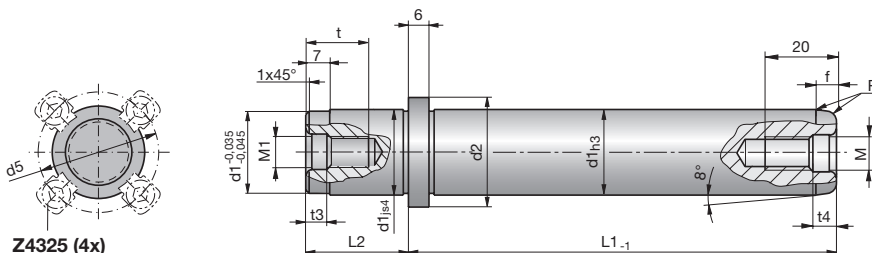

1

Führungssäulen mit Bund

Guide pillars with collar

Colonnes de guidage avec épaulement

Z4325 (4x)
 Nicht im Lieferumfang enthalten
 Not included in the extent of delivery
 Non compris dans le volume de livraison

SN4321-

Mat.: ST
 63±2HRC
 DIN 9825-4/ISO 9182-5

SN4321-d1-L1

d1	L1	L2	d2	M1	t	f	R	M	d5	t3	t4
15/16	100	20	22	8	20	4	3	0	31	6	0
	112	20	22	8	20	4	3	0	31	6	0
	125	20	22	8	20	4	3	0	31	6	0
	140	20	22	8	20	4	3	0	31	6	0
	160	20	22	8	20	4	3	0	31	6	0
	180	20	22	8	20	4	3	0	31	6	0
19/20	100	23	25	8	20	4	3	8	34	6	6
	112	23	25	8	20	4	3	8	34	6	6
	125	23	25	8	20	4	3	8	34	6	6
	140	23	25	8	20	4	3	8	34	6	6
	160	23	25	8	20	4	3	8	34	6	6
	180	23	25	8	20	4	3	8	34	6	6
24/25	100	30	32	8	20	6	5	8	41	6	6
	112	30	32	8	20	6	5	8	41	6	6
	125	30	32	8	20	6	5	8	41	6	6
	140	30	32	8	20	6	5	8	41	6	6
	160	30	32	8	20	6	5	8	41	6	6
	180	30	32	8	20	6	5	8	41	6	6
30/32	100	37	40	8	20	6	5	8	49	6	6
	112	37	40	8	20	6	5	8	49	6	6
	125	37	40	8	20	6	5	8	49	6	6
	140	37	40	8	20	6	5	8	49	6	6
	160	37	40	8	20	6	5	8	49	6	6
	180	37	40	8	20	6	5	8	49	6	6
30/32	200	37	40	8	20	6	5	8	49	6	6
	224	37	40	8	20	6	5	8	49	6	6