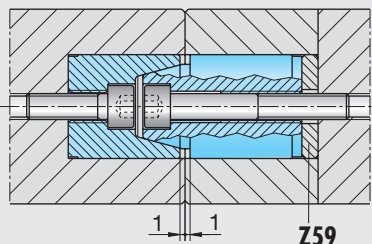

Zentriereinheiten

Centring elements

Unités de centrage

1

* Nicht im Lieferumfang enthalten / Not included in the extent of delivery / Non compris dans le volume de livraison

Z56-

Mat.: 1.7131
~60HRC

 Z56-D2

D2	L1	L3	L4	L6	L7	L8	M	SN3500... ¹⁾	SN3500... ²⁾
12	16	4,5	9,6	8,5	8	7,5	M4	M3 x 25	M3 x 16
14	16	6	12,4	6	6	6	M5	M4 x 25	M4 x 12
16	16	6	12,4	5,8	6	6	M5	M4 x 25	M4 x 12
20	26	9	19,7	10,6	12	9,5	M8	M6 x 40	M6 x 20
25	26	10	19,7	9,2	11	11	M8	M6 x 40	M6 x 20
26	26	10	19,7	9,2	11	11	M8	M6 x 40	M6 x 20
30	35	14	25	12,2	15	13	M10	M8 x 55	M8 x 25
32	35	14	25	12,2	15	13	M10	M8 x 55	M8 x 25
40	45	18	27	16,8	16	13	M10	M8 x 70	M8 x 30
42	45	18	27	16,8	16	13	M10	M8 x 70	M8 x 30