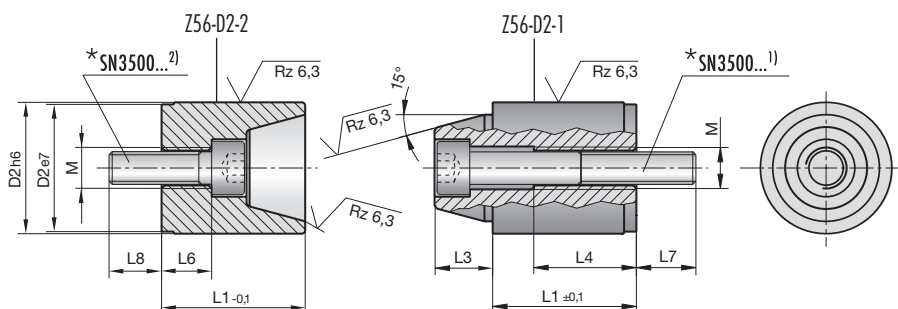

Zentriereinheiten

Centring elements

Unités de centrage

1

* Nicht im Lieferumfang enthalten / Not included in the extent of delivery / Non compris dans le volume de livraison

Z56-

Mat.: 1.7131
~60HRC

 Z56-D2

D2	L1	L3	L4	L6	L7	L8	M	SN3500... ¹⁾	SN3500... ²⁾
12	16	4,5	9,6	8,5	8	7,5	M4	M3 x 25	M3 x 16
14	16	6	12,4	6	6	6	M5	M4 x 25	M4 x 12
16	16	6	12,4	5,8	6	6	M5	M4 x 25	M4 x 12
20	26	9	19,7	10,6	12	9,5	M8	M6 x 40	M6 x 20
25	26	10	19,7	9,2	11	11	M8	M6 x 40	M6 x 20
26	26	10	19,7	9,2	11	11	M8	M6 x 40	M6 x 20
30	35	14	25	12,2	15	13	M10	M8 x 55	M8 x 25
32	35	14	25	12,2	15	13	M10	M8 x 55	M8 x 25
40	45	18	27	16,8	16	13	M10	M8 x 70	M8 x 30
42	45	18	27	16,8	16	13	M10	M8 x 70	M8 x 30