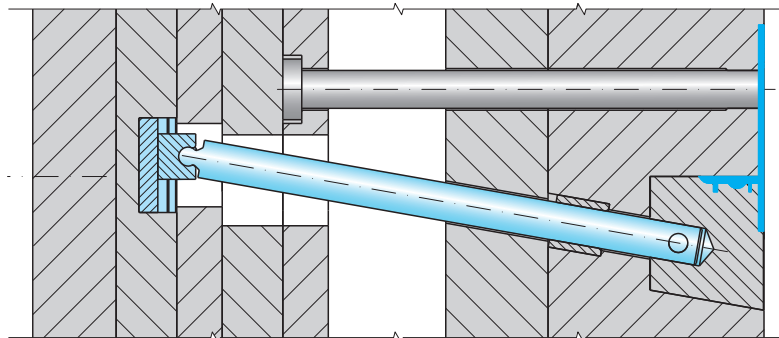

Z4279

Z4085

D 3002A 07.2018