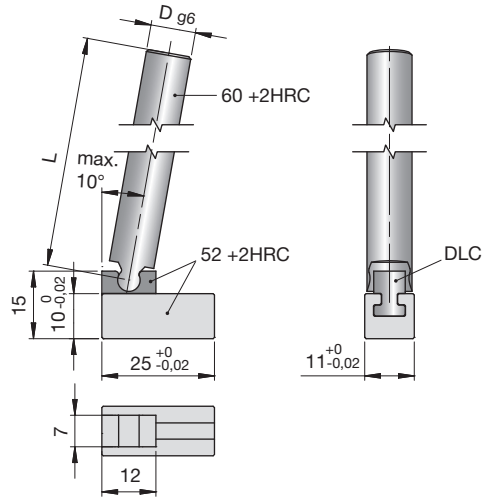

Minischieber

Mini-Slide unit

Mini-Tiroir unité

DLC

Z4279-

Mat.: ST
DLC

Z4279-D-L

D

10

L

400

5

Z4279

Z4085

D 3002A 07.2018