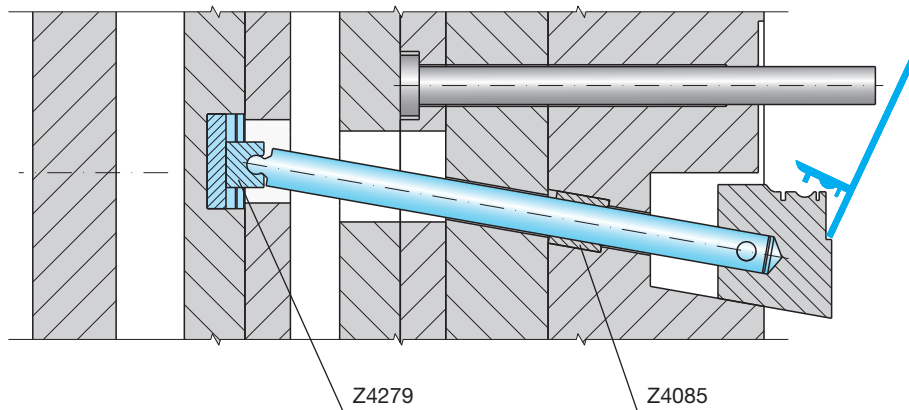

Z4279

Z4085

D 3002A 07.2018